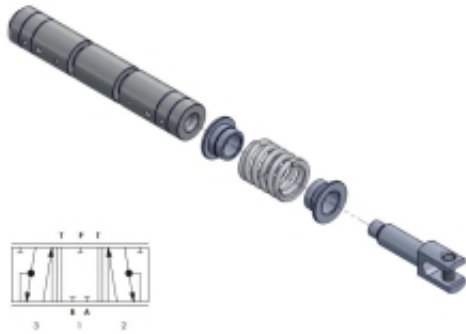

Link do produktu: <https://zetrix.pl/suwak-rozdzielacza-spv120-40-lmin-centralnie-odciety-closed-center-p-16252.html>

## Suwak rozdzielacza SPV120 - 40 l/min. centralnie odcięty (closed center)

Cena	<b>264,67 zł</b>
Numer katalogowy	<b>178413724</b>
Kod producenta	<b>24574</b>

### Opis produktu

Suwak 120EF4040L do rozdzielaczy SPV120 - 40 l/min.