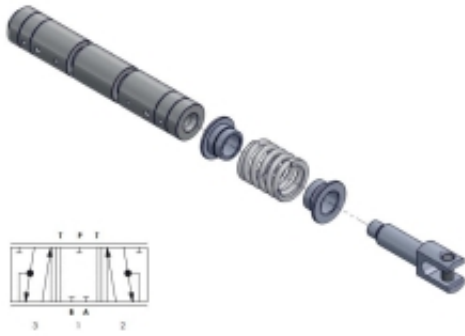

Dane aktualne na dzień: 08-07-2026 19:41

Link do produktu: <https://zetrix.pl/suwak-rozdzielacza-spv120-40-lmin-centralnie-odciety-closed-center-p-16252.html>

Suwak rozdzielacza SPV120 - 40 l/min. centralnie odcięty (closed center)

Cena	264,67 zł
Numer katalogowy	178413724
Kod producenta	24574

Opis produktu

Suwak 120EF4040L do rozdzielaczy SPV120 - 40 l/min.