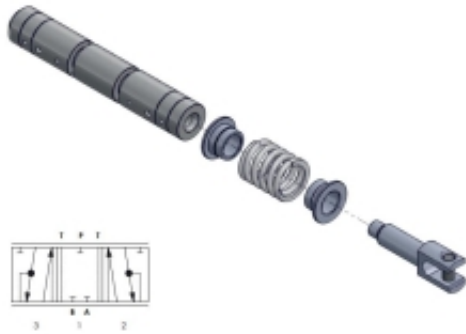

Dane aktualne na dzień: 08-04-2025 17:22

Link do produktu: <https://zetrix.pl/suwak-rozdzielacza-spv120-40-lmin-centralnie-odciety-closed-center-p-16252.html>

Suwak rozdzielacza SPV120 - 40 l/min. centralnie odcięty (closed center)

Cena	264,67 zł
Numer katalogowy	178413724
Kod producenta	24574

Opis produktu

Suwak 120EF4040L do rozdzielaczy SPV120 - 40 l/min.