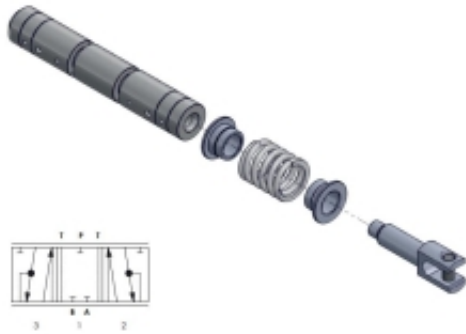

Link do produktu: <https://zetrix.pl/suwak-rozdzielacza-spv120-40-lmin-centralnie-odciety-closed-center-p-16252.html>

Suwak rozdzielacza SPV120 - 40 l/min. centralnie odcięty (closed center)

Cena	264,67 zł
Numer katalogowy	178413724
Kod producenta	24574

Opis produktu

Suwak 120EF4040L do rozdzielaczy SPV120 - 40 l/min.