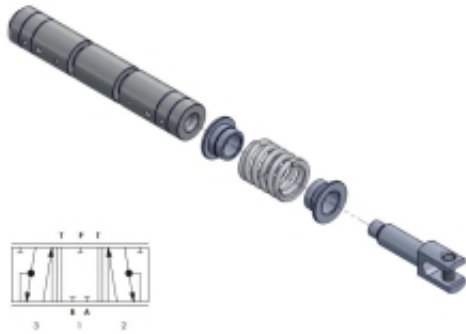

Dane aktualne na dzień: 09-04-2026 13:51

Link do produktu: <https://zetrix.pl/suwak-rozdzielacza-spv120-40-lmin-centralnie-odciety-closed-center-p-16252.html>

Suwak rozdzielacza SPV120 - 40 l/min. centralnie odcięty (closed center)

Cena	264,67 zł
Numer katalogowy	178413724
Kod producenta	24574

Opis produktu

Suwak 120EF4040L do rozdzielaczy SPV120 - 40 l/min.