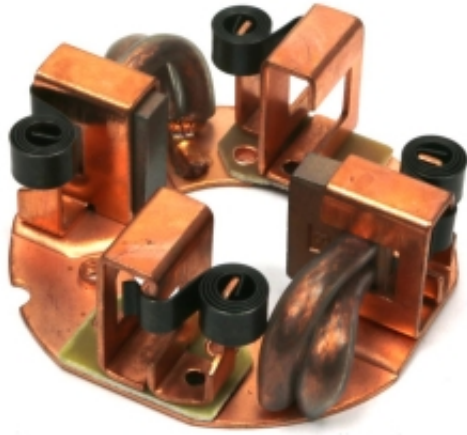

Dane aktualne na dzień: 12-04-2025 03:08

Link do produktu: <https://zetrix.pl/szczotkotrzymacz-rozrusznika-ms295ex-nowy-typ-expom-kwidzyn-eu-p-13843.html>

Szczotkotrzymacz rozrusznika MS295EX Nowy Typ EXPOM KWIDZYN eu

Cena	58,09 zł
Numer katalogowy	178402539
Kod producenta	20550
Kod EAN	5902287187953

Opis produktu

Szczotkotrzymacz rozrusznika MS295EX Nowy Typ EXPOM eu