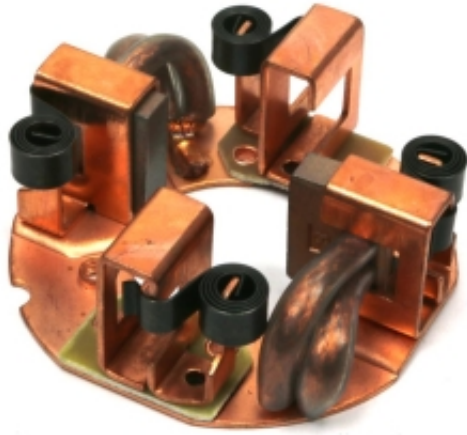

Dane aktualne na dzień: 01-06-2026 14:23

Link do produktu: <https://zetrix.pl/szczotkotrzymacz-rozrusznika-ms295ex-nowy-typ-expom-kwidzyn-eu-p-13843.html>

Szczotkotrzymacz rozrusznika MS295EX Nowy Typ EXPOM KWIDZYN eu

Cena	58,09 zł
Numer katalogowy	178402539
Kod producenta	20550
Kod EAN	5902287187953

Opis produktu

Szczotkotrzymacz rozrusznika MS295EX Nowy Typ EXPOM eu