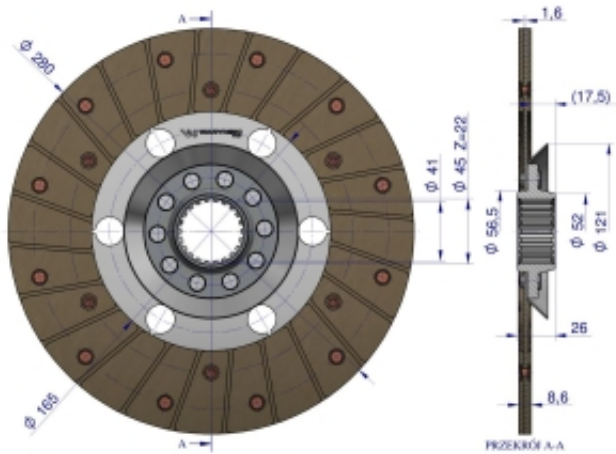

Link do produktu: <https://zetrix.pl/tarcza-sprzegla-case-fi-280-warynski-p-17837.html>

Tarcza sprzęgła CASE fi 280 Waryński

Cena	283,54 zł
Numer katalogowy	178420582
Kod producenta	26670
Kod EAN	5902287105636

Opis produktu

Tarcza sprzęgłowa w marce Waryński to produkt najwyższej jakości. Tarcza Sprzęgłowa jest jednym z najważniejszych elementów układu przeniesienia napędu. Odpowiada za przekazanie momentu obrotowego z koła zamachowego na wałek sprzęgłowy skrzyni biegów. Jednym z zadań tarczy sprzęgła jest również redukcja i tłumienie drgań przenoszonych napędów.