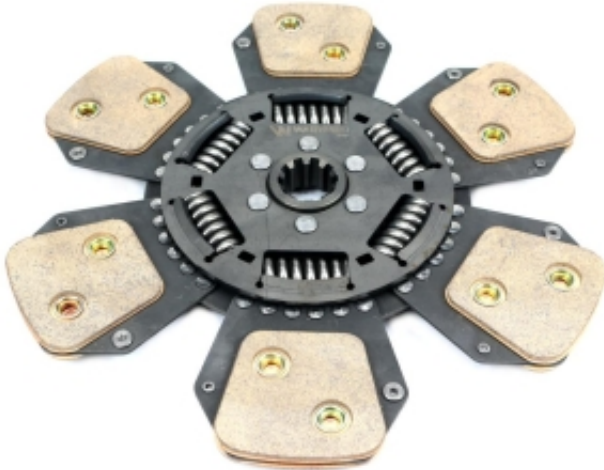

Dane aktualne na dzień: 29-05-2026 21:07

Link do produktu: <https://zetrax.pl/tarcza-sprzegla-ceramiczna-al70272-john-deere-warynski-p-17822.html>

Tarcza sprzęgła Ceramiczna AL70272 JOHN DEERE Waryński

Cena	671,58 zł
Numer katalogowy	178420496
Kod producenta	26652
Kod EAN	5902287105506

Opis produktu

Tarcza sprzęgłowa w marce Waryński to produkt najwyższej jakości. Tarcza Sprzęgłowa jest jednym z najważniejszych elementów układu przeniesienia napędu. Odpowiada za przekazanie momentu obrotowego z koła zamachowego na wałek sprzęgłowy skrzyni biegów. Jednym z zadań tarczy sprzęgła jest również redukcja i tłumienie drgań przenoszonych napędów.