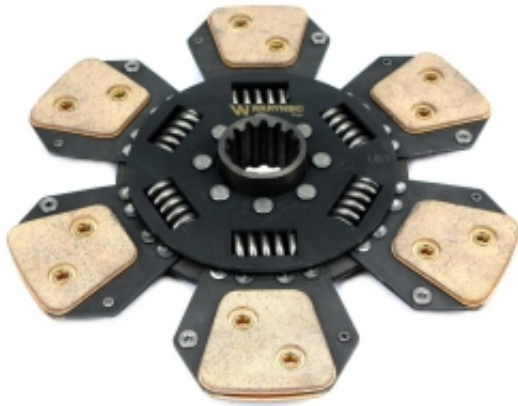

Dane aktualne na dzień: 01-06-2026 02:19

Link do produktu: <https://zetrix.pl/tarcza-sprzegla-ceramiczna-fiat-landini-mf-new-holland-warynski-p-17815.html>

Tarcza sprzęgła Ceramiczna FIAT. LANDINI. MF. NEW HOLLAND Waryński

Cena	582,04 zł
Numer katalogowy	178420466
Kod producenta	26651
Kod EAN	5902287105643

Opis produktu

Tarcza sprzęgłowa w marce Waryński to produkt najwyższej jakości. Tarcza Sprzęgłowa jest jednym z najważniejszych elementów układu przeniesienia napędu. Odpowiada za przekazanie momentu obrotowego z koła zamachowego na wałek sprzęgłowy skrzyni biegów. Jednym z zadań tarczy sprzęgła jest również redukcja i tłumienie drgań przenoszonych napędów.