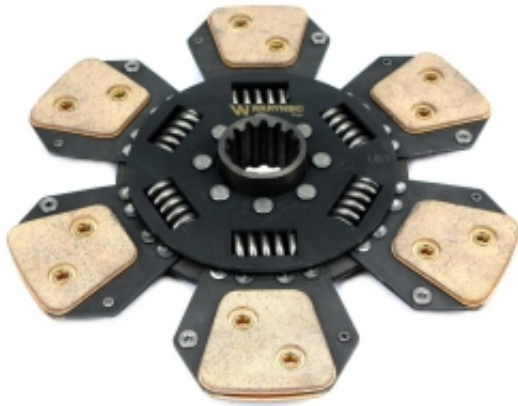

Dane aktualne na dzień: 16-04-2026 18:09

Link do produktu: <https://zetrix.pl/tarcza-sprzegla-ceramiczna-fiat-landini-mf-new-holland-warynski-p-17815.html>

Tarcza sprzęgła Ceramiczna FIAT. LANDINI. MF. NEW HOLLAND Waryński

Cena	582,04 zł
Numer katalogowy	178420466
Kod producenta	26651
Kod EAN	5902287105643

Opis produktu

Tarcza sprzęgłowa w marce Waryński to produkt najwyższej jakości. Tarcza Sprzęgłowa jest jednym z najważniejszych elementów układu przeniesienia napędu. Odpowiada za przekazanie momentu obrotowego z koła zamachowego na wałek sprzęgłowy skrzyni biegów. Jednym z zadań tarczy sprzęgła jest również redukcja i tłumienie drgań przenoszonych napędów.