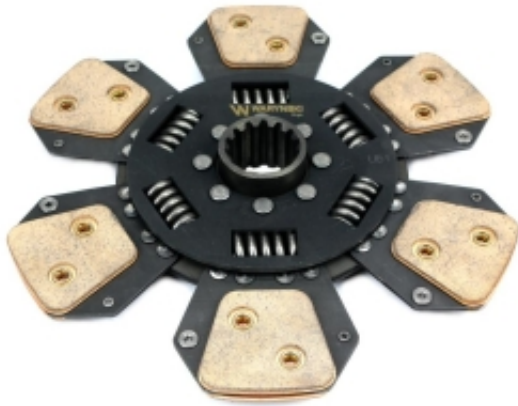

Dane aktualne na dzień: 05-04-2025 06:09

Link do produktu: <https://zetrix.pl/tarcza-sprzegla-ceramiczna-fiat-landini-mf-new-holland-warynski-p-17815.html>

Tarcza sprzęgła Ceramiczna FIAT. LANDINI. MF. NEW HOLLAND Waryński

Cena	582,04 zł
Numer katalogowy	178420466
Kod producenta	26651
Kod EAN	5902287105643

Opis produktu

Tarcza sprzęgłowa w marce Waryński to produkt najwyższej jakości. Tarcza Sprzęgłowa jest jednym z najważniejszych elementów układu przeniesienia napędu. Odpowiada za przekazanie momentu obrotowego z koła zamachowego na wałek sprzęgłowy skrzyni biegów. Jednym z zadań tarczy sprzęgła jest również redukcja i tłumienie drgań przenoszonych napędów.