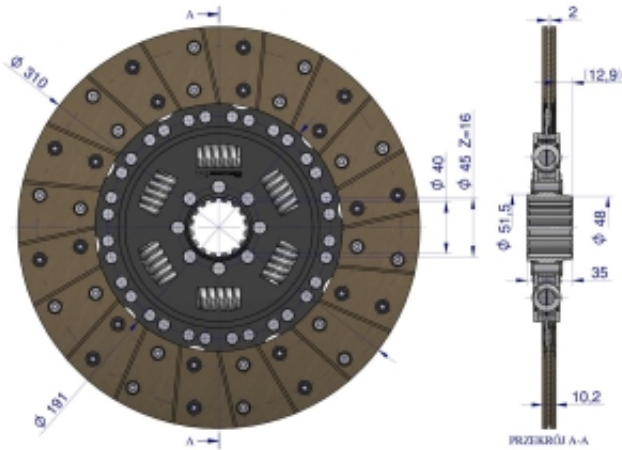

Link do produktu: <https://zetrix.pl/tarcza-sprzegla-renault-warynski-p-17844.html>

## Tarcza sprzęgła RENAULT Waryński

Numer katalogowy	<b>178420606</b>
Kod producenta	<b>26667</b>
Kod EAN	<b>5902287105667</b>

### Opis produktu

Tarcza sprzęgłowa w marce Waryński to produkt najwyższej jakości. Tarcza Sprzęgłowa jest jednym z najważniejszych elementów układu przeniesienia napędu. Odpowiada za przekazanie momentu obrotowego z koła zamachowego na wałek sprzęgłowy skrzyni biegów. Jednym z zadań tarczy sprzęgła jest również redukcja i tłumienie drgań przenoszonych napędów.