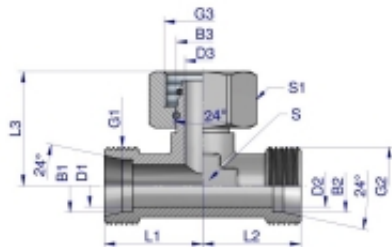

Link do produktu: <https://zetrix.pl/trojnik-hydrauliczny-symetryczny-metryczny-bab-m12x15-06l-xevt-warynski-sprzedawane-po-2-p-13542.html>

Trójnik hydrauliczny symetryczny metryczny BAB M12x1.5 06L (XEVT) Waryński (sprzedawane po 2)

| Model | G1/G2/G3 | L1/L2 | L3 | D1/D2 | D3 | S | S1 | Ø1/Ø2/Ø3 |
|------------|-----------|-------|------|-------|------|----|----|----------|
| | METRYCZNY | mm | mm | mm | mm | mm | mm | mm |
| W711150612 | M12x1.5 | 19.8 | 25.8 | 4.0 | 3.3 | 12 | 14 | 6 |
| W711150614 | M14x1.5 | 21.8 | 25.5 | 6.0 | 4.0 | 12 | 17 | 6 |
| W711151016 | M16x1.5 | 22.8 | 27.8 | 8.0 | 6.0 | 14 | 18 | 10 |
| W711151218 | M18x1.5 | 24.8 | 28.5 | 10.0 | 7.5 | 17 | 22 | 12 |
| W711151622 | M20x1.5 | 28.8 | 32.8 | 12.0 | 10.0 | 18 | 27 | 16 |
| W711151626 | M20x1.5 | 31.8 | 33.8 | 15.0 | 12.5 | 24 | 32 | 16 |
| W711152030 | M24x2 | 38.8 | 38.8 | 18.0 | 17.8 | 27 | 36 | 20 |
| W711152838 | M28x2 | 38.8 | 40.8 | 24.0 | 22.8 | 36 | 41 | 28 |
| W711153545 | M35x2 | 45.8 | 51.8 | 30.0 | 28.0 | 41 | 50 | 35 |
| W711154252 | M42x2 | 51.8 | 56.8 | 36.0 | 34.0 | 50 | 60 | 42 |

Opis produktu

Trójnik hydrauliczny symetryczny metryczny BAB M12x1.5 06L (XEVT) Waryński. Elementy złączne zostały zaprojektowane i wykonane zgodnie z obowiązującymi normami, które szczegółowo opisują wymagania jakościowe i wymiarowe. Są kompatybilne z elementami złącznymi innych renomowanych producentów hydrauliki siłowej.