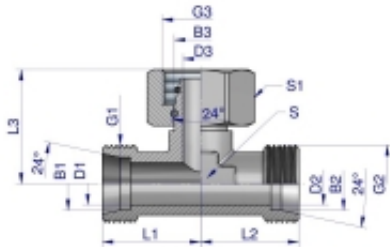

Link do produktu: <https://zetrix.pl/trojnik-hydrauliczny-symetryczny-metryczny-bab-m18x15-12l-xevt-warynski-sprzedawane-po-5-p-13572.html>

Trójnik hydrauliczny symetryczny metryczny BAB M18x1.5 12L (XEVT) Waryński (sprzedawane po 5)

| Model | G1/G2/G3 | L1/L2 | L3 | D1/D2 | D3 | S | S1 | Ø1/Ø2/Ø3 |
|------------|-----------|-------|------|-------|------|----|----|----------|
| | METRYCZNY | mm | mm | mm | mm | mm | mm | mm |
| W711150612 | M18x1.5 | 19,8 | 25,8 | 4,0 | 3,3 | 12 | 14 | 6 |
| W711150614 | M18x1.5 | 21,8 | 25,8 | 6,0 | 4,0 | 12 | 17 | 6 |
| W711151016 | M18x1.5 | 22,8 | 27,8 | 8,0 | 6,0 | 14 | 18 | 10 |
| W711151218 | M18x1.5 | 24,8 | 29,8 | 10,0 | 7,5 | 17 | 22 | 12 |
| W711151622 | M20x1.5 | 28,8 | 32,8 | 12,0 | 10,0 | 18 | 27 | 16 |
| W711151626 | M20x1.5 | 31,8 | 33,8 | 15,0 | 12,5 | 24 | 32 | 16 |
| W711152030 | M20x2 | 38,8 | 38,8 | 19,0 | 17,0 | 27 | 36 | 22 |
| W711152838 | M28x2 | 38,8 | 40,8 | 26,0 | 22,0 | 36 | 41 | 28 |
| W711153545 | M35x2 | 45,8 | 51,8 | 30,0 | 25,0 | 41 | 50 | 35 |
| W711154252 | M42x2 | 51,8 | 56,8 | 36,0 | 30,0 | 50 | 60 | 42 |

Opis produktu

Trójnik hydrauliczny symetryczny metryczny BAB M18x1.5 12L (XEVT) Waryński. Elementy złączne zostały zaprojektowane i wykonane zgodnie z obowiązującymi normami, które szczegółowo opisują wymagania jakościowe i wymiarowe. Są kompatybilne z elementami złącznymi innych renomowanych producentów hydrauliki siłowej.