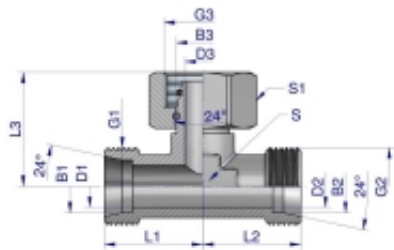

Link do produktu: <https://zetrix.pl/trojnik-hydrauliczny-symetryczny-metryczny-bab-m30x2-22l-xevt-warynski-p-13546.html>

Trójnik hydrauliczny symetryczny metryczny BAB M30x2 22L (XEVT) Waryński

Identyfikator	G1/G2/G3	L1/L2	L3	D=D1	D2	S	S1	S2	S3
	METRYCZNY	mm	mm	mm	mm	mm	mm	mm	mm
W7111158612	M12x1,5	19,8	35,8	4,3	3,8	12	14	14	6
W7111158614	M14x1,5	21,8	35,8	6,3	4,8	12	17	17	8
W7111151016	M16x1,5	23,8	37,8	8,3	6,8	14	19	19	10
W7111151018	M18x1,5	24,8	38,8	10,3	7,8	17	22	22	12
W7111181020	M20x1,5	26,8	39,8	12,3	9,8	18	27	27	16
W7111151022	M22x1,5	27,8	39,8	15,3	12,8	24	30	30	18
W7111182026	M26x2	34,8	38,8	19,8	17,8	27	36	36	22
W7111182028	M28x2	36,8	40,8	21,8	20,8	28	41	41	26
W7111152040	M30x2	45,8	51,8	30,8	28,8	41	56	56	35
W7111184030	M30x2	87,8	98,8	36,8	36,8	50	66	66	42

Cena	44,26 zł
Numer katalogowy	178400808
Kod producenta	20260
Kod EAN	5902287191264

Opis produktu

Trójnik hydrauliczny symetryczny metryczny BAB M30x2 22L (XEVT) Waryński. Elementy złączne zostały zaprojektowane i wykonane zgodnie z obowiązującymi normami, które szczegółowo opisują wymagania jakościowe i wymiarowe. Są kompatybilne z elementami złącznymi innych renomowanych producentów hydrauliki siłowej.