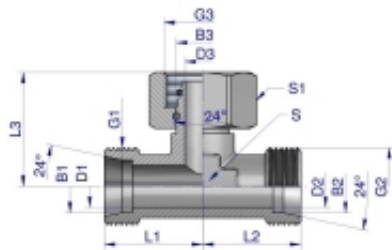

Link do produktu: <https://zetrix.pl/trojnik-hydrauliczny-symetryczny-metryczny-bab-m30x2-22l-xevt-warynski-p-13546.html>

Trójnik hydrauliczny symetryczny metryczny BAB M30x2 22L (XEVT) Waryński

| Identyfikator | G1/G2/G3 | L1/L2 | L3 | D=D2 | D3 | S | S1 | S18260 |
|---------------|-----------|-------|------|------|------|----|----|--------|
| | METRYCZNY | mm | mm | mm | mm | mm | mm | mm |
| W7111158612 | M12X1,5 | 19,8 | 35,8 | 4,3 | 3,8 | 12 | 14 | 6 |
| W7111158614 | M14X1,5 | 21,8 | 35,8 | 6,3 | 4,8 | 12 | 17 | 8 |
| W7111151016 | M16X1,5 | 23,8 | 37,8 | 8,3 | 6,8 | 14 | 19 | 10 |
| W7111151018 | M18X1,5 | 24,8 | 38,8 | 10,3 | 7,8 | 17 | 22 | 12 |
| W7111181020 | M20X1,5 | 26,8 | 39,8 | 12,3 | 9,8 | 18 | 27 | 16 |
| W7111151022 | M22X1,5 | 27,8 | 39,8 | 15,3 | 12,3 | 24 | 32 | 18 |
| W7111182026 | M26X2 | 34,8 | 38,8 | 19,8 | 17,8 | 27 | 36 | 22 |
| W7111182028 | M28X2 | 38,8 | 40,8 | 24,8 | 22,8 | 28 | 41 | 26 |
| W7111152040 | M30X2 | 45,8 | 51,8 | 30,8 | 28,8 | 41 | 56 | 35 |
| W7111184230 | M30X2 | 87,8 | 98,8 | 36,8 | 34,8 | 50 | 66 | 42 |

| | |
|------------------|----------------------|
| Cena | 44,26 zł |
| Numer katalogowy | 178400808 |
| Kod producenta | 20260 |
| Kod EAN | 5902287191264 |

Opis produktu

Trójnik hydrauliczny symetryczny metryczny BAB M30x2 22L (XEVT) Waryński. Elementy złączne zostały zaprojektowane i wykonane zgodnie z obowiązującymi normami, które szczegółowo opisują wymagania jakościowe i wymiarowe. Są kompatybilne z elementami złącznymi innych renomowanych producentów hydrauliki siłowej.