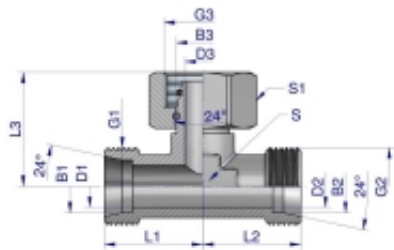

Link do produktu: <https://zetrix.pl/trojnik-hydrauliczny-symetryczny-metryczny-bab-m52x2-42l-xevt-warynski-p-13576.html>

Trójnik hydrauliczny symetryczny metryczny BAB M52x2 42L (XEVT) Waryński

Identyfikator	G1/G2/G3	L1/L2	L3	D=D1	D2	S	S1	S2	B1/B2/B3
	METRYCZNY	mm	mm	mm	mm	mm	mm	mm	mm
N7111158612	M12X1,5	19,8	35,8	4,3	3,8	12	14	14	6
N7111158614	M14X1,5	21,8	35,8	6,3	4,8	12	17	17	8
N7111151016	M16X1,5	23,8	37,8	8,3	6,8	14	19	19	10
N7111151018	M18X1,5	24,8	38,8	10,3	7,8	17	22	22	12
N7111151020	M20X1,5	26,8	39,8	12,3	9,8	18	27	27	16
N7111151022	M22X1,5	27,8	39,8	15,3	12,8	24	32	32	18
N7111151024	M24X1,5	28,8	39,8	17,3	14,8	27	36	36	20
N7111152026	M26X2	30,8	40,8	24,3	22,8	36	41	41	24
N7111153040	M30X2	45,8	51,8	30,3	28,8	41	56	56	30
N7111154250	M32X2	57,8	58,8	36,3	34,8	50	60	60	40

Cena **190,51 zł**

Numer katalogowy **178400953**

Kod producenta **20263**

Kod EAN **5902287191295**

Opis produktu

Trójnik hydrauliczny symetryczny metryczny BAB M52x2 42L (XEVT) Waryński. Elementy złączne zostały zaprojektowane i wykonane zgodnie z obowiązującymi normami, które szczegółowo opisują wymagania jakościowe i wymiarowe. Są kompatybilne z elementami złącznymi innych renomowanych producentów hydrauliki siłowej.