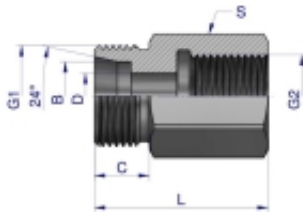

Link do produktu: <https://zetrix.pl/tulejka-roznicowa-hydrauliczna-metryczna-ab-m16x15-10l-gz-x-m14x15-gw-warynski-sprzedawane-po-2-p-13516.html>

Tulejka różnicowa hydrauliczna metryczna AB M16x1.5 10L GZ x M14x1.5 GW Waryński (sprzedawane po 2)

Indeks	G1	G2	C	D	L	S	B
	METRYCZNY	METRYCZNY	mm	mm	mm	mm	mm
W-5211140610	M12X1.5	M10X1	10	4	26	14	6
W-5211140812	M14X1.5	M12X1.5	10	6	31	17	8
W-5211141014	M16X1.5	M14X1.5	11	8	32	19	10
W-5211141216	M18X1.5	M16X1.5	11	10	34	22	12
W-5211141518	M22X1.5	M18X1.5	12	12	35	24	15
W-5211141822	M26X1.5	M22X1.5	12	15	37	30	18
W-5211142226	M30X2	M26X1.5	14	19	42	32	22

Cena	17,42 zł
Numer katalogowy	178400552
Kod producenta	20220
Kod EAN	5902287190861

Opis produktu

Tulejka różnicowa hydrauliczna metryczna AB M16x1.5 10L GZ x M14x1.5 GW Waryński. Elementy złączne zostały zaprojektowane i wykonane zgodnie z obowiązującymi normami, które szczegółowo opisują wymagania jakościowe i wymiarowe. Są kompatybilne z elementami złącznymi innych renomowanych producentów hydrauliki siłowej.