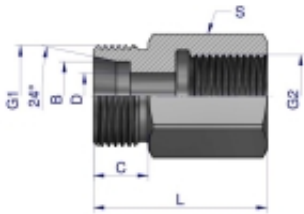

Link do produktu: <https://zetrix.pl/tulejka-roznicowa-hydrauliczna-metryczna-ab-m16x15-10l-gz-x-m14x15-gw-warynski-sprzedawane-po-2-p-13516.html>

Tulejka różnicowa hydrauliczna metryczna AB M16x1.5 10L GZ x M14x1.5 GW Waryński (sprzedawane po 2)

Indeks	G1	G2	C	D	L	S	B
	METRYCZNY	METRYCZNY	mm	mm	mm	mm	mm
W-5211140610	M12X1.5	M10X1	10	4	26	14	6
W-5211140812	M14X1.5	M12X1.5	10	6	31	17	8
W-5211141014	M16X1.5	M14X1.5	11	8	32	19	10
W-5211141216	M18X1.5	M16X1.5	11	10	34	22	12
W-5211141518	M22X1.5	M18X1.5	12	12	36	24	15
W-5211141822	M26X1.5	M22X1.5	12	15	37	30	18
W-5211142226	M30X2	M26X1.5	14	19	42	32	22

Cena	17,42 zł
Numer katalogowy	178400552
Kod producenta	20220
Kod EAN	5902287190861

Opis produktu

Tulejka różnicowa hydrauliczna metryczna AB M16x1.5 10L GZ x M14x1.5 GW Waryński. Elementy złączne zostały zaprojektowane i wykonane zgodnie z obowiązującymi normami, które szczegółowo opisują wymagania jakościowe i wymiarowe. Są kompatybilne z elementami złącznymi innych renomowanych producentów hydrauliki siłowej.