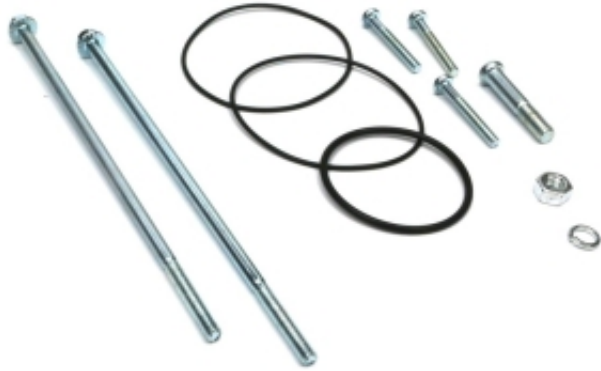

Dane aktualne na dzień: 15-04-2026 15:59

Link do produktu: <https://zetrix.pl/zestaw-montazowy-rozrusznika-ms101ex-nowy-typ-expom-kwidzyn-eu-p-13846.html>

Zestaw montażowy rozrusznika MS101EX Nowy Typ EXPOM KWIDZYN eu

Cena	25,46 zł
Numer katalogowy	178402551
Kod producenta	20562
Kod EAN	5902287188066

Opis produktu

Zestaw montażowy rozrusznika MS101EX Nowy Typ EXPOM eu