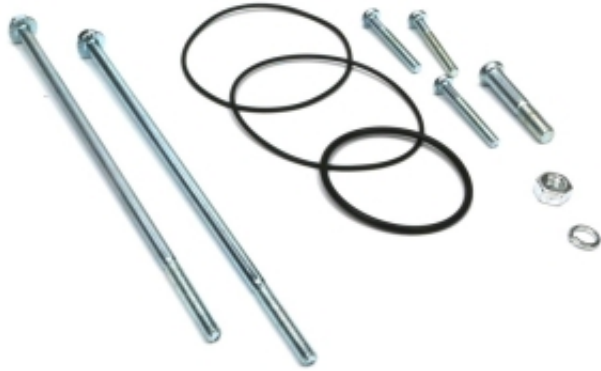

Dane aktualne na dzień: 05-04-2025 16:48

Link do produktu: <https://zetrix.pl/zestaw-montazowy-rozrusznika-ms101ex-nowy-typ-expom-kwidzyn-eu-p-13846.html>

Zestaw montażowy rozrusznika MS101EX Nowy Typ EXPOM KWIDZYN eu

Cena	25,46 zł
Numer katalogowy	178402551
Kod producenta	20562
Kod EAN	5902287188066

Opis produktu

Zestaw montażowy rozrusznika MS101EX Nowy Typ EXPOM eu