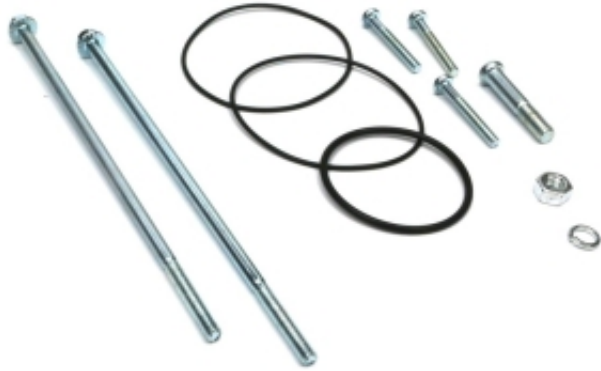

Dane aktualne na dzień: 12-06-2026 23:21

Link do produktu: <https://zetrix.pl/zestaw-montazowy-rozrusznika-ms101ex-nowy-typ-expom-kwidzyn-eu-p-13846.html>

Zestaw montażowy rozrusznika MS101EX Nowy Typ EXPOM KWIDZYN eu

Cena	25,46 zł
Numer katalogowy	178402551
Kod producenta	20562
Kod EAN	5902287188066

Opis produktu

Zestaw montażowy rozrusznika MS101EX Nowy Typ EXPOM eu