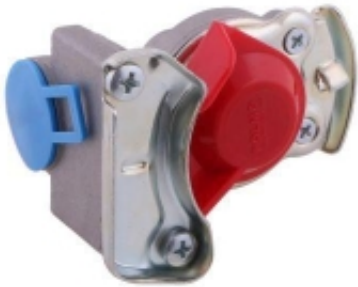

Dane aktualne na dzień: 12-04-2026 20:04

Link do produktu: <https://zetrix.pl/zlaczce-powietrza-miekkie-z-zaworem-czerwone-dwuobwodowe-16x15-polmo-p-8698.html>

Złącze powietrza miękkie z zaworem czerwone dwuobwodowe 16x1.5 POLMO

Cena	33,42 zł
Numer katalogowy	178368914
Kod producenta	13590
Kod EAN	5902287120561

Opis produktu

Złącze przewodów powietrznych miękkie czerwone, można zastosować przy połączeniu ciągnik-przyczepa, samochód ciężarowy-przyczepa, lub do połączenia samych przewodów.