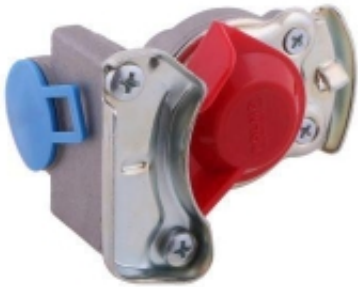

Dane aktualne na dzień: 05-04-2025 09:43

Link do produktu: <https://zetrix.pl/zlaczce-powietrza-miekkie-z-zaworem-czerwone-dwuobwodowe-16x15-polmo-p-8698.html>

Złącze powietrza miękkie z zaworem czerwone dwuobwodowe 16x1.5 POLMO

Cena	33,42 zł
Numer katalogowy	178368914
Kod producenta	13590
Kod EAN	5902287120561

Opis produktu

Złącze przewodów powietrznych miękkie czerwone, można zastosować przy połączeniu ciągnik-przyczepa, samochód ciężarowy-przyczepa, lub do połączenia samych przewodów.