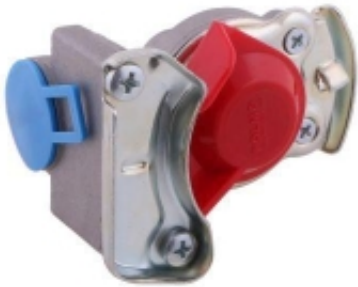

Link do produktu: <https://zetrix.pl/zlaczce-powietrza-miekkie-z-zaworem-czerwone-dwuobwodowe-16x15-polmo-p-8698.html>

## Złącze powietrza miękkie z zaworem czerwone dwuobwodowe 16x1.5 POLMO

Cena	<b>33,42 zł</b>
Numer katalogowy	<b>178368914</b>
Kod producenta	<b>13590</b>
Kod EAN	<b>5902287120561</b>

### Opis produktu

Złącze przewodów powietrznych miękkie czerwone, można zastosować przy połączeniu ciągnik-przyczepa, samochód ciężarowy-przyczepa, lub do połączenia samych przewodów.