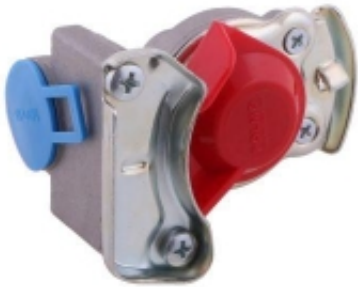

Dane aktualne na dzień: 05-04-2025 06:13

Link do produktu: <https://zetrix.pl/zlaczce-powietrza-miekkie-z-zaworem-czerwone-dwuobwodowe-22x15-polmo-p-8700.html>

Złącze powietrza miękkie z zaworem czerwone dwuobwodowe 22x1.5 POLMO

Cena	33,42 zł
Numer katalogowy	178368924
Kod producenta	13589
Kod EAN	5902287120592

Opis produktu

Złącze przewodów powietrznych miękkie czerwone, można zastosować przy połączeniu ciągnik-przyczepa, samochód ciężarowy-przyczepa, lub do połączenia samych przewodów.