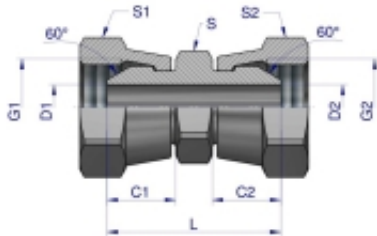

Link do produktu: <https://zetrix.pl/zlaczka-hydrauliczna-calowa-aa-1/2-bsp-warynski-sprzedawane-po-2-p-13406.html>

Złączka hydrauliczna calowa AA 1/2" BSP Waryński (sprzedawane po 2)

Indeks	G1	G2	C1	C2	D1	D2	L	S	S1	S2
	BSP (gwint)	BSP (gwint)	mm	mm	mm	mm	mm	mm	mm	mm
W-5105050404	1/4"-19	1/4"-19	11,5	11,5	4,7	4,7	29,0	14	19	19
W-5105050506	3/8"-19	3/8"-19	12,5	12,5	7,1	7,1	32,5	17	22	22
W-5105050608	1/2"-14	3/8"-19	15,0	12,5	11,1	7,9	34,5	22	27	22
W-5105050808	1/2"-14	1/2"-14	15,0	15,0	10,0	10,0	38,0	22	27	27
W-5105051212	3/4"-14	3/4"-14	17,5	17,5	15,5	15,5	43,5	27	32	32
W-5105051616	1"-11	1"-11	19,5	19,5	22,2	22,2	50,0	36	41	41
W-5105052020	1 1/4"-11	1 1/4"-11	21,0	21,0	26,0	26,0	55,0	41	50	50

Cena	32,65 zł
Numer katalogowy	178399960
Kod producenta	20110
Kod EAN	5902287189766

Opis produktu

Złączka hydrauliczna calowa AA 1/2" BSP Waryński. Elementy złączne zostały zaprojektowane i wykonane zgodnie z obowiązującymi normami, które szczegółowo opisują wymagania jakościowe i wymiarowe. Są kompatybilne z elementami złącznymi innych renomowanych producentów hydrauliki siłowej.