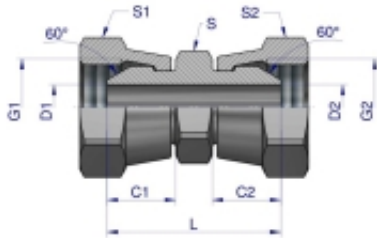

Link do produktu: <https://zetrix.pl/zlaczka-hydrauliczna-calowa-aa-1/2-bsp-warynski-sprzedawane-po-2-p-13406.html>

Złączka hydrauliczna calowa AA 1/2" BSP Waryński (sprzedawane po 2)

Indeks	G1	G2	C1	C2	D1	D2	L	S	S1	S2
	BSP (gwint)	BSP (gwint)	mm	mm	mm	mm	mm	mm	mm	mm
W-5105050404	1/4"-19	1/4"-19	11,5	11,5	4,7	4,7	29,0	14	19	19
W-5105050506	3/8"-19	3/8"-19	12,5	12,5	7,1	7,1	32,5	17	22	22
W-5105050608	1/2"-14	3/8"-19	15,0	12,5	11,1	7,9	34,5	22	27	22
W-5105050808	1/2"-14	1/2"-14	15,0	15,0	10,0	10,0	38,0	22	27	27
W-5105051212	3/4"-14	3/4"-14	17,5	17,5	15,5	15,5	43,5	27	32	32
W-5105051616	1"-11	1"-11	19,5	19,5	22,2	22,2	50,0	36	41	41
W-5105052020	1 1/4"-11	1 1/4"-11	21,0	21,0	26,0	26,0	55,0	41	50	50

Cena	32,65 zł
Numer katalogowy	178399960
Kod producenta	20110
Kod EAN	5902287189766

Opis produktu

Złączka hydrauliczna calowa AA 1/2" BSP Waryński. Elementy złączne zostały zaprojektowane i wykonane zgodnie z obowiązującymi normami, które szczegółowo opisują wymagania jakościowe i wymiarowe. Są kompatybilne z elementami złącznymi innych renomowanych producentów hydrauliki siłowej.