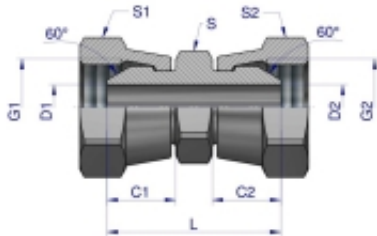

Link do produktu: <https://zetrix.pl/zlaczka-hydrauliczna-calowa-aa-12-bsp-warynski-sprzedawane-po-2-p-13406.html>

Złączka hydrauliczna calowa AA 1/2" BSP Waryński (sprzedawane po 2)

Indeks	G1	G2	C1	C2	D1	D2	L	S	S1	S2
	BSPP (gwint)	BSPP (gwint)	mm	mm	mm	mm	mm	mm	mm	mm
W-5105050404	1/4"-19	1/4"-19	11,5	11,5	4,7	4,7	29,0	14	19	19
W-5105050506	3/8"-19	3/8"-19	12,5	12,5	7,1	7,1	32,5	17	22	22
W-5105050608	1/2"-14	3/8"-19	15,0	12,5	11,1	7,9	34,5	22	27	22
W-5105050808	1/2"-14	1/2"-14	15,0	15,0	10,0	10,0	38,0	22	27	27
W-5105051212	3/4"-14	3/4"-14	17,5	17,5	15,5	15,5	43,5	27	32	32
W-5105051616	1"-11	1"-11	19,5	19,5	22,2	22,2	50,0	36	41	41
W-5105052020	1 1/4"-11	1 1/4"-11	21,0	21,0	26,0	26,0	55,0	41	50	50

Cena	32,65 zł
Numer katalogowy	178399960
Kod producenta	20110
Kod EAN	5902287189766

Opis produktu

Złączka hydrauliczna calowa AA 1/2" BSP Waryński. Elementy złączne zostały zaprojektowane i wykonane zgodnie z obowiązującymi normami, które szczegółowo opisują wymagania jakościowe i wymiarowe. Są kompatybilne z elementami złącznymi innych renomowanych producentów hydrauliki siłowej.