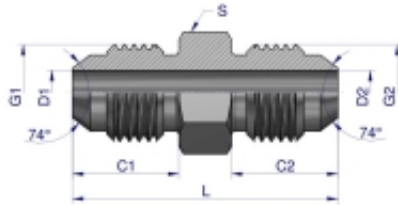

Link do produktu: <https://zetrix.pl/zlaczka-hydrauliczna-calowa-bb-1-116-unf-jic-warynski-p-13615.html>

Złączka hydrauliczna calowa BB 1 1/16" UNF (JIC) Waryński

Indeks	G1	G2	C1	C2	D1	D2	L	S
	UNF	UNF	mm	mm	mm	mm	mm	cal
W-5025250404	7/16"-20	7/16"-20	13,97	13,97	4,37	4,37	34,80	12,00
W-5025250505	1/2"-20	1/2"-20	13,97	13,97	5,94	5,94	34,80	14,00
W-5025250606	9/16"-18	9/16"-18	14,12	14,12	7,54	7,54	35,80	17,00
W-5025250608	3/4"-16	9/16"-18	16,69	14,12	9,93	7,54	38,60	22,00
W-5025250608	3/4"-16	3/4"-16	16,69	16,69	9,93	9,93	41,20	22,00
W-5025250610	7/8"-14	3/4"-16	19,25	16,69	12,29	9,93	45,21	23,62
W-5025251010	7/8"-14	7/8"-14	19,25	19,25	12,29	12,29	47,80	24,00
W-5025251212	1 1/16"-12	1 1/16"-12	21,35	21,35	15,47	15,47	54,90	27,00
W-5025251616	1 5/16"-12	1 5/16"-12	23,14	23,14	21,44	21,44	57,20	36,00

Cena	17,50 zł
Numer katalogowy	178401075
Kod producenta	20318
Kod EAN	5902287191844

Opis produktu

Złączka hydrauliczna calowa BB 1 1/16" UNF (JIC) Waryński. Elementy złączne zostały zaprojektowane i wykonane zgodnie z obowiązującymi normami, które szczegółowo opisują wymagania jakościowe i wymiarowe. Są kompatybilne z elementami złącznymi innych renomowanych producentów hydrauliki siłowej.