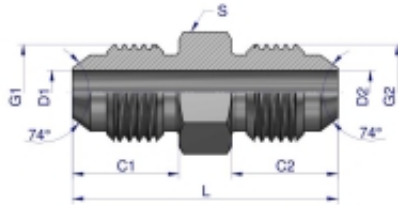

Link do produktu: <https://zetrix.pl/zlaczka-hydrauliczna-calowa-bb-1-116-unf-jic-warynski-p-13615.html>

Złączka hydrauliczna calowa BB 1 1/16" UNF (JIC) Waryński

Indeks	G1	G2	C1	C2	D1	D2	L	S
	UNF	UNF	mm	mm	mm	mm	mm	mm
W-5025250404	7/16"-20	7/16"-20	13,97	13,97	4,37	4,37	34,80	12,00
W-5025250505	1/2"-20	1/2"-20	13,97	13,97	5,94	5,94	34,80	14,00
W-5025250606	9/16"-18	9/16"-18	14,12	14,12	7,54	7,54	35,80	17,00
W-5025250608	3/4"-16	9/16"-18	16,69	14,12	9,93	7,54	38,60	22,00
W-5025250808	3/4"-16	3/4"-16	16,69	16,69	9,93	9,93	41,20	22,00
W-5025250810	7/8"-14	3/4"-16	19,25	16,69	12,29	9,93	45,21	23,62
W-5025251010	7/8"-14	7/8"-14	19,25	19,25	12,29	12,29	47,80	24,00
W-5025251212	1 1/16"-12	1 1/16"-12	21,95	21,95	15,47	15,47	54,90	27,00
W-5025251616	1 5/16"-12	1 5/16"-12	23,14	23,14	21,44	21,44	57,20	36,00

Cena	17,50 zł
Numer katalogowy	178401075
Kod producenta	20318
Kod EAN	5902287191844

Opis produktu

Złączka hydrauliczna calowa BB 1 1/16" UNF (JIC) Waryński. Elementy złączne zostały zaprojektowane i wykonane zgodnie z obowiązującymi normami, które szczegółowo opisują wymagania jakościowe i wymiarowe. Są kompatybilne z elementami złącznymi innych renomowanych producentów hydrauliki siłowej.