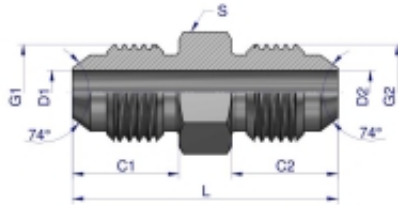

Link do produktu: <https://zetrix.pl/zlaczka-hydrauliczna-calowa-bb-1-116-unf-jic-warynski-p-13615.html>

## Złączka hydrauliczna calowa BB 1 1/16" UNF (JIC) Waryński

Indeks	G1	G2	C1	C2	D1	D2	L	S
	UNF	UNF	mm	mm	mm	mm	mm	cal
W-5025250404	7/16"-20	7/16"-20	13,97	13,97	4,37	4,37	34,80	12,00
W-5025250505	1/2"-20	1/2"-20	13,97	13,97	5,94	5,94	34,80	14,00
W-5025250606	9/16"-18	9/16"-18	14,12	14,12	7,54	7,54	35,80	17,00
W-5025250608	3/4"-16	9/16"-18	16,69	14,12	9,93	7,54	38,60	22,00
W-5025250608	3/4"-16	3/4"-16	16,69	16,69	9,93	9,93	41,20	22,00
W-5025250610	7/8"-14	3/4"-16	19,25	16,69	12,29	9,93	45,21	23,62
W-5025251010	7/8"-14	7/8"-14	19,25	19,25	12,29	12,29	47,80	24,00
W-5025251212	1 1/16"-12	1 1/16"-12	21,35	21,35	15,47	15,47	54,90	27,00
W-5025251616	1 5/16"-12	1 5/16"-12	23,14	23,14	21,44	21,44	57,20	36,00

### Opis produktu

Złączka hydrauliczna calowa BB 1 1/16" UNF (JIC) Waryński. Elementy złączne zostały zaprojektowane i wykonane zgodnie z obowiązującymi normami, które szczegółowo opisują wymagania jakościowe i wymiarowe. Są kompatybilne z elementami złącznymi innych renomowanych producentów hydrauliki siłowej.