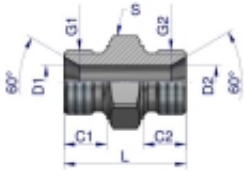

Link do produktu: <https://zetrix.pl/zlaczka-hydrauliczna-calowa-bb-1-14-bsp-warynski-p-13584.html>

Złączka hydrauliczna calowa BB 1 1/4" BSP Waryński

Cena

25,67 zł

Numer katalogowy

178400983

Kod producenta

20295

Kod EAN

5902287191615

Opis produktu

Złączka hydrauliczna calowa BB 1 1/4" BSP Waryński. Elementy złączne zostały zaprojektowane i wykonane zgodnie z obowiązującymi normami, które szczegółowo opisują wymagania jakościowe i wymiarowe. Są kompatybilne z elementami złącznymi innych renomowanych producentów hydrauliki siłowej.