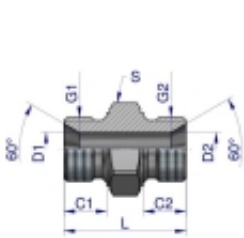

Link do produktu: <https://zetrix.pl/zlaczka-hydrauliczna-calowa-bb-1-bsp-warynski-p-13583.html>

Złączka hydrauliczna calowa BB 1" BSP Waryński

Cena

18,72 zł

Numer katalogowy

178400980

Kod producenta

20294

Kod EAN

5902287191608

Opis produktu

Złączka hydrauliczna calowa BB 1" BSP Waryński. Elementy złączne zostały zaprojektowane i wykonane zgodnie z obowiązującymi normami, które szczegółowo opisują wymagania jakościowe i wymiarowe. Są kompatybilne z elementami złącznymi innych renomowanych producentów hydrauliki siłowej.