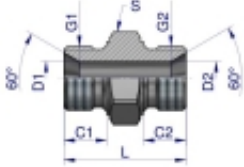

Link do produktu: <https://zetrix.pl/zlaczka-hydrauliczna-calowa-bb-1-bsp-warynski-p-13583.html>

Złączka hydrauliczna calowa BB 1" BSP Waryński

Cena

18,72 zł

Numer katalogowy

178400980

Kod producenta

20294

Kod EAN

5902287191608

Opis produktu

Złączka hydrauliczna calowa BB 1" BSP Waryński. Elementy złączne zostały zaprojektowane i wykonane zgodnie z obowiązującymi normami, które szczegółowo opisują wymagania jakościowe i wymiarowe. Są kompatybilne z elementami złącznymi innych renomowanych producentów hydrauliki siłowej.