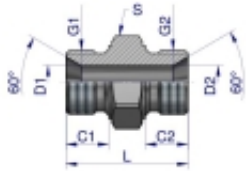

Link do produktu: <https://zetrix.pl/zlaczka-hydrauliczna-calowa-bb-12-bsp-warynski-sprzedawane-po-10-p-13580.html>

Złączka hydrauliczna calowa BB 1/2" BSP Waryński (sprzedawane po 10)

Cena

58,15 zł

Numer katalogowy

178400969

Kod producenta

20297

Kod EAN

5902287191639

Opis produktu

Złączka hydrauliczna calowa BB 1/2" BSP Waryński. Elementy złączne zostały zaprojektowane i wykonane zgodnie z obowiązującymi normami, które szczegółowo opisują wymagania jakościowe i wymiarowe. Są kompatybilne z elementami złącznymi innych renomowanych producentów hydrauliki siłowej.