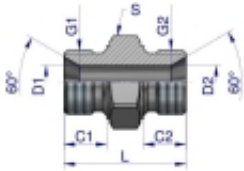

Link do produktu: <https://zetrix.pl/zlaczka-hydrauliczna-calowa-bb-12-bsp-warynski-sprzedawane-po-10-p-13580.html>

Złączka hydrauliczna calowa BB 1/2" BSP Waryński (sprzedawane po 10)

Cena

58,15 zł

Numer katalogowy

178400969

Kod producenta

20297

Kod EAN

5902287191639

Opis produktu

Złączka hydrauliczna calowa BB 1/2" BSP Waryński. Elementy złączne zostały zaprojektowane i wykonane zgodnie z obowiązującymi normami, które szczegółowo opisują wymagania jakościowe i wymiarowe. Są kompatybilne z elementami złącznymi innych renomowanych producentów hydrauliki siłowej.