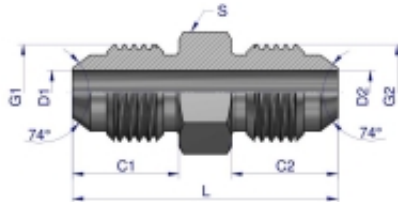

Link do produktu: <https://zetrix.pl/zlaczka-hydrauliczna-calowa-bb-12-unf-jic-warynski-sprzedawane-po-2-p-13611.html>

Złączka hydrauliczna calowa BB 1/2" UNF (JIC) Waryński (sprzedawane po 2)

Indeks	G1	G2	C1	C2	D1	D2	L	S
	UNF	UNF	mm	mm	mm	mm	mm	mm
W-5025250404	7/16"-20	7/16"-20	13,97	13,97	4,37	4,37	34,80	12,00
W-5025250505	1/2"-20	1/2"-20	13,97	13,97	5,94	5,94	34,80	14,00
W-5025250606	9/16"-18	9/16"-18	14,12	14,12	7,54	7,54	35,80	17,00
W-5025250608	3/4"-16	9/16"-18	16,69	14,12	9,93	7,54	38,60	22,00
W-5025250808	3/4"-16	3/4"-16	16,69	16,69	9,93	9,93	41,20	22,00
W-5025250910	7/8"-14	3/4"-16	19,25	16,69	12,29	9,93	45,21	23,62
W-5025251010	7/8"-14	7/8"-14	19,25	19,25	12,29	12,29	47,80	24,00
W-5025251212	1 1/8"-12	1 1/8"-12	21,95	21,95	15,47	15,47	54,90	27,00
W-5025251616	1 5/16"-12	1 5/16"-12	23,14	23,14	21,44	21,44	57,20	36,00

Cena	12,46 zł
Numer katalogowy	178401059
Kod producenta	20314
Kod EAN	5902287191806

Opis produktu

Złączka hydrauliczna calowa BB 1/2" UNF (JIC) Waryński. Elementy złączne zostały zaprojektowane i wykonane zgodnie z obowiązującymi normami, które szczegółowo opisują wymagania jakościowe i wymiarowe. Są kompatybilne z elementami złącznymi innych renomowanych producentów hydrauliki siłowej.