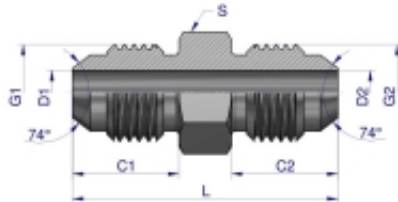

Link do produktu: <https://zetrix.pl/zlaczka-hydrauliczna-calowa-bb-12-unf-jic-warynski-sprzedawane-po-2-p-13611.html>

Złączka hydrauliczna calowa BB 1/2" UNF (JIC) Waryński (sprzedawane po 2)

Indeks	G1	G2	C1	C2	D1	D2	L	S
	UNF	UNF	mm	mm	mm	mm	mm	mm
W-5025250404	7/16"-20	7/16"-20	13,97	13,97	4,37	4,37	34,80	12,00
W-5025250505	1/2"-20	1/2"-20	13,97	13,97	5,94	5,94	34,80	14,00
W-5025250606	9/16"-18	9/16"-18	14,12	14,12	7,54	7,54	35,80	17,00
W-5025250608	3/4"-16	9/16"-18	16,69	14,12	9,93	7,54	38,60	22,00
W-5025250808	3/4"-16	3/4"-16	16,69	16,69	9,93	9,93	41,20	22,00
W-5025250910	7/8"-14	3/4"-16	19,25	16,69	12,29	9,93	45,21	23,62
W-5025251010	7/8"-14	7/8"-14	19,25	19,25	12,29	12,29	47,80	24,00
W-5025251212	1 1/8"-12	1 1/8"-12	21,95	21,95	15,47	15,47	54,90	27,00
W-5025251616	1 5/8"-12	1 5/8"-12	23,14	23,14	21,44	21,44	57,20	36,00

Cena	12,46 zł
Numer katalogowy	178401059
Kod producenta	20314
Kod EAN	5902287191806

Opis produktu

Złączka hydrauliczna calowa BB 1/2" UNF (JIC) Waryński. Elementy złączne zostały zaprojektowane i wykonane zgodnie z obowiązującymi normami, które szczegółowo opisują wymagania jakościowe i wymiarowe. Są kompatybilne z elementami złącznymi innych renomowanych producentów hydrauliki siłowej.