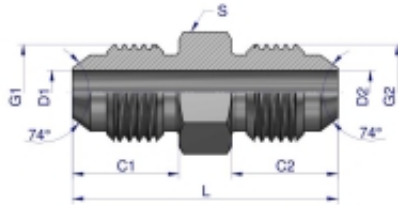

Link do produktu: <https://zetrix.pl/zlaczka-hydrauliczna-calowa-bb-12-unf-jic-warynski-sprzedawane-po-2-p-13611.html>

Złączka hydrauliczna calowa BB 1/2" UNF (JIC) Waryński (sprzedawane po 2)

Indeks	G1	G2	C1	C2	D1	D2	L	S
	UNF	UNF	mm	mm	mm	mm	mm	mm
W-5025250404	7/16"-20	7/16"-20	13,97	13,97	4,37	4,37	34,80	12,00
W-5025250505	1/2"-20	1/2"-20	13,97	13,97	5,94	5,94	34,80	14,00
W-5025250606	9/16"-18	9/16"-18	14,12	14,12	7,54	7,54	35,80	17,00
W-5025250608	3/4"-16	9/16"-18	16,69	14,12	9,93	7,54	38,60	22,00
W-5025250808	3/4"-16	3/4"-16	16,69	16,69	9,93	9,93	41,20	22,00
W-5025250910	7/8"-14	3/4"-16	19,25	16,69	12,29	9,93	45,21	23,62
W-5025251010	7/8"-14	7/8"-14	19,25	19,25	12,29	12,29	47,80	24,00
W-5025251212	1 1/8"-12	1 1/8"-12	21,95	21,95	15,47	15,47	54,90	27,00
W-5025251616	1 5/8"-12	1 5/8"-12	23,14	23,14	21,44	21,44	57,20	36,00

Cena	12,46 zł
Numer katalogowy	178401059
Kod producenta	20314
Kod EAN	5902287191806

Opis produktu

Złączka hydrauliczna calowa BB 1/2" UNF (JIC) Waryński. Elementy złączne zostały zaprojektowane i wykonane zgodnie z obowiązującymi normami, które szczegółowo opisują wymagania jakościowe i wymiarowe. Są kompatybilne z elementami złącznymi innych renomowanych producentów hydrauliki siłowej.