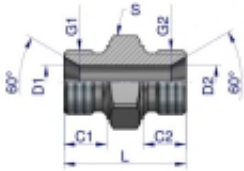

Link do produktu: <https://zetrix.pl/zlaczka-hydrauliczna-calowa-bb-14-bsp-warynski-sprzedawane-po-10-p-13578.html>

Złączka hydrauliczna calowa BB 1/4" BSP Waryński (sprzedawane po 10)

Cena

34,68 zł

Numer katalogowy

178400961

Kod producenta

20291

Kod EAN

5902287191578

Opis produktu

Złączka hydrauliczna calowa BB 1/4" BSP Waryński. Elementy złączne zostały zaprojektowane i wykonane zgodnie z obowiązującymi normami, które szczegółowo opisują wymagania jakościowe i wymiarowe. Są kompatybilne z elementami złącznymi innych renomowanych producentów hydrauliki siłowej.