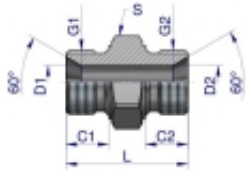

Link do produktu: <https://zetrix.pl/zlaczka-hydrauliczna-calowa-bb-14-bsp-warynski-sprzedawane-po-10-p-13578.html>

Złączka hydrauliczna calowa BB 1/4" BSP Waryński (sprzedawane po 10)

Cena

34,68 zł

Numer katalogowy

178400961

Kod producenta

20291

Kod EAN

5902287191578

Opis produktu

Złączka hydrauliczna calowa BB 1/4" BSP Waryński. Elementy złączne zostały zaprojektowane i wykonane zgodnie z obowiązującymi normami, które szczegółowo opisują wymagania jakościowe i wymiarowe. Są kompatybilne z elementami złącznymi innych renomowanych producentów hydrauliki siłowej.