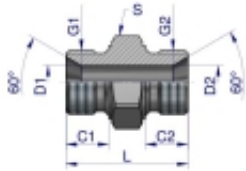

Link do produktu: <https://zetrix.pl/zlaczka-hydrauliczna-calowa-bb-34-bsp-warynski-sprzedawane-po-5-p-13582.html>

Złączka hydrauliczna calowa BB 3/4" BSP Waryński (sprzedawane po 5)

Cena

46,65 zł

Numer katalogowy

178400976

Kod producenta

20293

Kod EAN

5902287191592

Opis produktu

Złączka hydrauliczna calowa BB 3/4" BSP Waryński. Elementy złączne zostały zaprojektowane i wykonane zgodnie z obowiązującymi normami, które szczegółowo opisują wymagania jakościowe i wymiarowe. Są kompatybilne z elementami złącznymi innych renomowanych producentów hydrauliki siłowej.