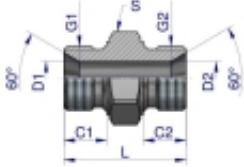

Link do produktu: <https://zetrix.pl/zlaczka-hydrauliczna-calowa-bb-34-bsp-warynski-sprzedawane-po-5-p-13582.html>

Złączka hydrauliczna calowa BB 3/4" BSP Waryński (sprzedawane po 5)

Cena

46,65 zł

Numer katalogowy

178400976

Kod producenta

20293

Kod EAN

5902287191592

Opis produktu

Złączka hydrauliczna calowa BB 3/4" BSP Waryński. Elementy złączne zostały zaprojektowane i wykonane zgodnie z obowiązującymi normami, które szczegółowo opisują wymagania jakościowe i wymiarowe. Są kompatybilne z elementami złącznymi innych renomowanych producentów hydrauliki siłowej.