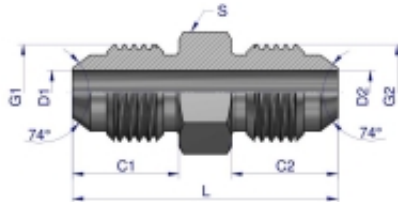

Link do produktu: <https://zetrix.pl/zlaczka-hydrauliczna-calowa-bb-34-unf-jic-warynski-sprzedawane-po-2-p-13613.html>

## Złączka hydrauliczna calowa BB 3/4" UNF (JIC) Waryński ( sprzedawane po 2 )

| Indeks       | G1         | G2         | C1    | C2    | D1    | D2    | L     | S     |
|--------------|------------|------------|-------|-------|-------|-------|-------|-------|
|              | UNF        | UNF        | mm    | mm    | mm    | mm    | mm    | mm    |
| W-5025250404 | 7/16"-20   | 7/16"-20   | 13,97 | 13,97 | 4,37  | 4,37  | 34,80 | 12,00 |
| W-5025250505 | 1/2"-20    | 1/2"-20    | 13,97 | 13,97 | 5,94  | 5,94  | 34,80 | 14,00 |
| W-5025250606 | 9/16"-18   | 9/16"-18   | 14,12 | 14,12 | 7,54  | 7,54  | 35,80 | 17,00 |
| W-5025250608 | 3/4"-16    | 9/16"-18   | 16,69 | 14,12 | 9,93  | 7,54  | 38,60 | 22,00 |
| W-5025250808 | 3/4"-16    | 3/4"-16    | 16,69 | 16,69 | 9,93  | 9,93  | 41,20 | 22,00 |
| W-5025250910 | 7/8"-14    | 3/4"-16    | 19,25 | 16,69 | 12,29 | 9,93  | 45,21 | 23,62 |
| W-5025251010 | 7/8"-14    | 7/8"-14    | 19,25 | 19,25 | 12,29 | 12,29 | 47,80 | 24,00 |
| W-5025251212 | 1 1/8"-12  | 1 1/8"-12  | 21,95 | 21,95 | 15,47 | 15,47 | 54,90 | 27,00 |
| W-5025251616 | 1 5/16"-12 | 1 5/16"-12 | 23,14 | 23,14 | 21,44 | 21,44 | 57,20 | 36,00 |

### Opis produktu

Złączka hydrauliczna calowa BB 3/4" UNF (JIC) Waryński. Elementy złączne zostały zaprojektowane i wykonane zgodnie z obowiązującymi normami, które szczegółowo opisują wymagania jakościowe i wymiarowe. Są kompatybilne z elementami złącznymi innych renomowanych producentów hydrauliki siłowej.