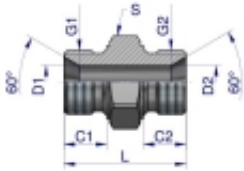

Link do produktu: <https://zetrix.pl/zlaczka-hydrauliczna-calowa-bb-38-bsp-warynski-sprzedawane-po-10-p-13579.html>

Złączka hydrauliczna calowa BB 3/8" BSP Waryński (sprzedawane po 10)

Cena

37,13 zł

Numer katalogowy

178400966

Kod producenta

20296

Kod EAN

5902287191622

Opis produktu

Złączka hydrauliczna calowa BB 3/8" BSP Waryński. Elementy złączne zostały zaprojektowane i wykonane zgodnie z obowiązującymi normami, które szczegółowo opisują wymagania jakościowe i wymiarowe. Są kompatybilne z elementami złącznymi innych renomowanych producentów hydrauliki siłowej.