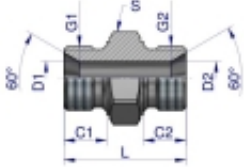

Link do produktu: <https://zetrix.pl/zlaczka-hydrauliczna-calowa-bb-38-bsp-warynski-sprzedawane-po-10-p-13579.html>

Złączka hydrauliczna calowa BB 3/8" BSP Waryński (sprzedawane po 10)

Cena

37,13 zł

Numer katalogowy

178400966

Kod producenta

20296

Kod EAN

5902287191622

Opis produktu

Złączka hydrauliczna calowa BB 3/8" BSP Waryński. Elementy złączne zostały zaprojektowane i wykonane zgodnie z obowiązującymi normami, które szczegółowo opisują wymagania jakościowe i wymiarowe. Są kompatybilne z elementami złącznymi innych renomowanych producentów hydrauliki siłowej.