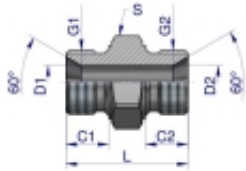

Link do produktu: <https://zetrix.pl/zlaczka-hydrauliczna-calowa-bb-58-bsp-warynski-sprzedawane-po-2-p-13581.html>

Złączka hydrauliczna calowa BB 5/8" BSP Waryński (sprzedawane po 2)

Cena

21,50 zł

Numer katalogowy

178400973

Kod producenta

20292

Kod EAN

5902287191585

Opis produktu

Złączka hydrauliczna calowa BB 5/8" BSP Waryński. Elementy złączne zostały zaprojektowane i wykonane zgodnie z obowiązującymi normami, które szczegółowo opisują wymagania jakościowe i wymiarowe. Są kompatybilne z elementami złącznymi innych renomowanych producentów hydrauliki siłowej.