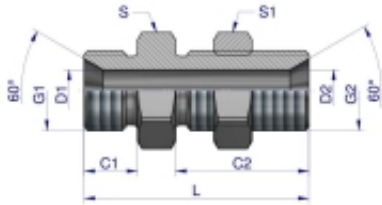

Link do produktu: <https://zetrix.pl/zlaczka-hydrauliczna-calowa-grodziowa-bb-12-bsp-z-przeciwnakretka-xsv-warynski-sprzedawane-po-2-p-13380.html>

## Złączka hydrauliczna calowa grodziowa BB 1/2" BSP z przeciwnakrętką (XSV) Waryński ( sprzedawane po 2 )

Indeks	G1	G2	C1	C2	D1	D2	L	S	S1
	BSPP	BSPP	mm	mm	mm	mm	mm	mm	mm
W-5005040202	1/8"-2B	1/8"-2B	9,0	25,0	3,5	3,5	41,5	14	14
W-5005040404	1/4"-19	1/4"-19	11,0	28,0	4,7	4,7	46,0	19	19
W-5005040606	3/8"-19	3/8"-19	12,0	31,0	7,9	7,9	52,0	22	22
W-5005040808	1/2"-14	1/2"-14	14,0	35,0	11,1	11,1	59,0	27	27
W-5005041212	3/4"-14	3/4"-14	16,0	38,0	16,7	16,7	66,0	32	32
W-5005041616	1"-11	1"-11	19,0	41,0	22,2	22,2	75,0	41	41

### Opis produktu

Złączka hydrauliczna calowa grodziowa BB 1/2" BSP z przeciwnakrętką (XSV) Waryński. Elementy złączne zostały zaprojektowane i wykonane zgodnie z obowiązującymi normami, które szczegółowo opisują wymagania jakościowe i wymiarowe. Są kompatybilne z elementami złącznymi innych renomowanych producentów hydrauliki siłowej.