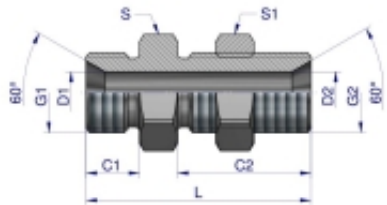

Link do produktu: <https://zetrix.pl/zlaczka-hydrauliczna-calowa-grodziowa-bb-12-bsp-z-przeciwnakretka-xsv-warynski-sprzedawane-po-2-p-13380.html>

## Złączka hydrauliczna calowa grodziowa BB 1/2" BSP z przeciwnakrętką (XSV) Waryński ( sprzedawane po 2 )

Indeks	G1	G2	C1	C2	D1	D2	L	S	S1
	BSPP	BSPP	mm	mm	mm	mm	mm	mm	mm
W-5005040202	1/8"-2B	1/8"-2B	9,0	25,0	3,5	3,5	41,5	14	14
W-5005040404	1/4"-19	1/4"-19	11,0	28,0	4,7	4,7	46,0	19	19
W-5005040606	3/8"-19	3/8"-19	12,0	31,0	7,9	7,9	52,0	22	22
W-5005040808	1/2"-14	1/2"-14	14,0	35,0	11,1	11,1	59,0	27	27
W-5005041212	3/4"-14	3/4"-14	16,0	38,0	16,7	16,7	66,0	32	32
W-5005041616	1"-11	1"-11	19,0	41,0	22,2	22,2	75,0	41	41

### Opis produktu

Złączka hydrauliczna calowa grodziowa BB 1/2" BSP z przeciwnakrętką (XSV) Waryński. Elementy złączne zostały zaprojektowane i wykonane zgodnie z obowiązującymi normami, które szczegółowo opisują wymagania jakościowe i wymiarowe. Są kompatybilne z elementami złącznymi innych renomowanych producentów hydrauliki siłowej.