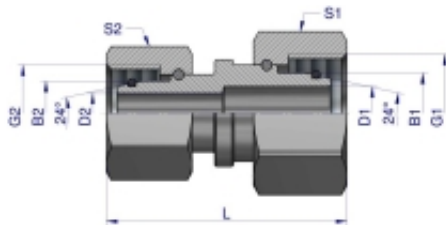

Link do produktu: <https://zetrix.pl/zlaczka-hydrauliczna-metryczna-aa-m14x1.5-08l-x-m12x1.5-06l-warynski-sprzedawane-po-2-p-14676.html>

Złączka hydrauliczna metryczna AA M14x1.5 08L x M12x1.5 06L Waryński (sprzedawane po 2)

Indeks	G1	G2	D1	D2	L	S1	S2	B1	B2
	METRYCZNY	METRYCZNY	mm	mm	mm	mm	mm	mm	mm
W-5115150806	M14X1.5	M12X1.5	3	3	37	17	14	8	6
W-5115151006	M16X1.5	M12X1.5	6	3	38.5	19	14	10	6
W-5115151008	M16X1.5	M14X1.5	6	4	37	19	17	10	8
W-5115151208	M18X1.5	M14X1.5	7.5	4	39	22	17	12	8
W-5115151210	M18X1.5	M16X1.5	8	6	41	22	19	12	10
W-5115151510	M22X1.5	M16X1.5	10	6	42	27	19	15	10
W-5115151512	M22X1.5	M18X1.5	10	7.5	45	27	22	15	12
W-5115151812	M26X1.5	M18X1.5	12.5	7.5	45	32	22	18	12
W-5115151815	M26X1.5	M22X1.5	12.5	10	46	32	27	18	15

Cena **27,99 zł**

Numer katalogowy **178406742**

Kod producenta **22242**

Kod EAN **5902287199826**

Opis produktu

Złączka hydrauliczna redukcyjna metryczna AA M14x1.5 08L x M12x1.5 06L Waryński. Elementy złączne zostały zaprojektowane i wykonane zgodnie z obowiązującymi normami, które szczegółowo opisują wymagania jakościowe i wymiarowe. Są kompatybilne z elementami złącznymi innych renomowanych producentów hydrauliki siłowej.