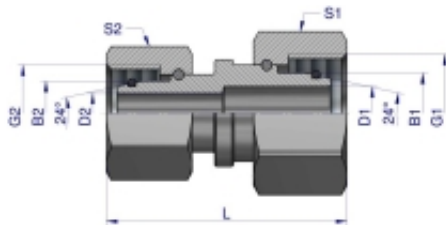

Link do produktu: <https://zetrix.pl/zlaczka-hydrauliczna-metryczna-aa-m14x1.5-08l-x-m12x1.5-06l-warynski-sprzedawane-po-2-p-14676.html>

## Złączka hydrauliczna metryczna AA M14x1.5 08L x M12x1.5 06L Waryński ( sprzedawane po 2 )

Indeks	G1	G2	D1	D2	L	S1	S2	B1	B2
	METRYCZNY	METRYCZNY	mm	mm	mm	mm	mm	mm	mm
W-5115150806	M14X1.5	M12X1.5	3	3	37	17	14	8	6
W-5115151006	M16X1.5	M12X1.5	6	3	38.5	19	14	10	6
W-5115151008	M16X1.5	M14X1.5	6	4	37	19	17	10	8
W-5115151208	M18X1.5	M14X1.5	7.5	4	38	22	17	12	8
W-5115151210	M18X1.5	M16X1.5	8	6	41	22	19	12	10
W-5115151510	M22X1.5	M16X1.5	10	6	42	27	19	15	10
W-5115151512	M22X1.5	M18X1.5	10	7.5	45	27	22	15	12
W-5115151812	M26X1.5	M18X1.5	12.5	7.5	45	32	22	18	12
W-5115151815	M26X1.5	M22X1.5	12.5	10	46	32	27	18	15

### Opis produktu

Złączka hydrauliczna redukcyjna metryczna AA M14x1.5 08L x M12x1.5 06L Waryński. Elementy złączne zostały zaprojektowane i wykonane zgodnie z obowiązującymi normami, które szczegółowo opisują wymagania jakościowe i wymiarowe. Są kompatybilne z elementami złącznymi innych renomowanych producentów hydrauliki siłowej.