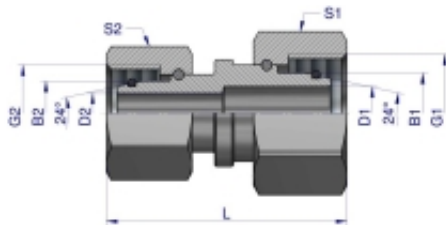

Link do produktu: <https://zetrix.pl/zlaczka-hydrauliczna-metryczna-aa-m14x1.5-08l-x-m12x1.5-06l-warynski-sprzedawane-po-2-p-14676.html>

Złączka hydrauliczna metryczna AA M14x1.5 08L x M12x1.5 06L Waryński (sprzedawane po 2)

Indeks	G1	G2	D1	D2	L	S1	S2	B1	B2
	METRYCZNY	METRYCZNY	mm	mm	mm	mm	mm	mm	mm
W-5115150806	M14X1.5	M12X1.5	3	3	37	17	14	8	6
W-5115151006	M16X1.5	M12X1.5	6	3	38.5	19	14	10	6
W-5115151008	M16X1.5	M14X1.5	6	4	37	19	17	10	8
W-5115151208	M18X1.5	M14X1.5	7.5	4	38	22	17	12	8
W-5115151210	M18X1.5	M16X1.5	8	6	41	22	19	12	10
W-5115151510	M22X1.5	M16X1.5	10	6	42	27	19	15	10
W-5115151512	M22X1.5	M18X1.5	10	7.5	45	27	22	15	12
W-5115151812	M26X1.5	M18X1.5	12.5	7.5	45	32	22	18	12
W-5115151815	M26X1.5	M22X1.5	12.5	10	46	32	27	18	15

Cena	27,99 zł
Numer katalogowy	178406742
Kod producenta	22242
Kod EAN	5902287199826

Opis produktu

Złączka hydrauliczna redukcyjna metryczna AA M14x1.5 08L x M12x1.5 06L Waryński. Elementy złączne zostały zaprojektowane i wykonane zgodnie z obowiązującymi normami, które szczegółowo opisują wymagania jakościowe i wymiarowe. Są kompatybilne z elementami złącznymi innych renomowanych producentów hydrauliki siłowej.