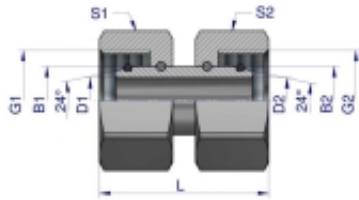

Link do produktu: <https://zetrix.pl/zlaczka-hydrauliczna-metryczna-aa-m16x1.5-10l-warynski-sprzedawane-po-5-p-13412.html>

Indeks	G1/G2	D1/D2	L	S1/S2	S1B2
	METRYCZNY	mm	mm	mm	mm
W-511515006	M12X1.5	3.0	20.0	14	6
W-511515008	M14X1.5	4.0	33.0	17	8
W-5115151010	M16X1.5	6.0	33.0	19	10
W-5115151212	M18X1.5	7.5	33.0	22	12
W-5115151515	M22X1.5	10.0	37.0	27	15
W-5115151818	M26X1.5	12.5	36.0	32	18
W-5115152222	M30X2	17.0	42.0	36	22
W-5115152828	M36X2	22.0	45.0	41	28
W-5115153535	M45X2	28.0	48.0	50	35
W-5115154242	M52X2	34.0	48.0	60	42

## Złączka hydrauliczna metryczna AA M16x1.5 10L Waryński ( sprzedawane po 5 )

Cena	<b>48,94 zł</b>
Numer katalogowy	<b>178399985</b>
Kod producenta	<b>20116</b>
Kod EAN	<b>5902287189827</b>

### Opis produktu

Złączka hydrauliczna metryczna AA M16x1.5 10L Waryński. Elementy złączne zostały zaprojektowane i wykonane zgodnie z obowiązującymi normami, które szczegółowo opisują wymagania jakościowe i wymiarowe. Są kompatybilne z elementami złącznymi innych renomowanych producentów hydrauliki siłowej.