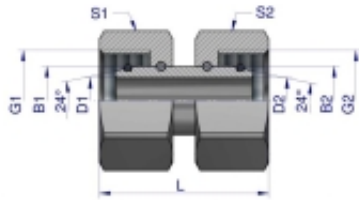

Link do produktu: <https://zetrix.pl/zlaczka-hydrauliczna-metryczna-aa-m16x1.5-10l-warynski-sprzedawane-po-5-p-13412.html>

Indeks	G1/G2	D1/D2	L	S1/S2	S1B2
	METRYCZNY	mm	mm	mm	mm
W-511515006	M12X1.5	3.0	20.0	14	6
W-511515008	M14X1.5	4.0	33.0	17	8
W-5115151010	M16X1.5	6.0	33.0	19	10
W-5115151212	M18X1.5	7.5	33.0	22	12
W-5115151515	M22X1.5	10.0	37.0	27	15
W-5115151818	M26X1.5	12.5	36.0	32	18
W-5115152222	M30X2	17.0	42.0	36	22
W-5115152828	M36X2	22.0	45.0	41	28
W-5115153535	M45X2	28.0	48.0	50	35
W-5115154242	M52X2	34.0	48.0	60	42

Złączka hydrauliczna metryczna AA M16x1.5 10L Waryński (sprzedawane po 5)

Cena	48,94 zł
Numer katalogowy	178399985
Kod producenta	20116
Kod EAN	5902287189827

Opis produktu

Złączka hydrauliczna metryczna AA M16x1.5 10L Waryński. Elementy złączne zostały zaprojektowane i wykonane zgodnie z obowiązującymi normami, które szczegółowo opisują wymagania jakościowe i wymiarowe. Są kompatybilne z elementami złącznymi innych renomowanych producentów hydrauliki siłowej.