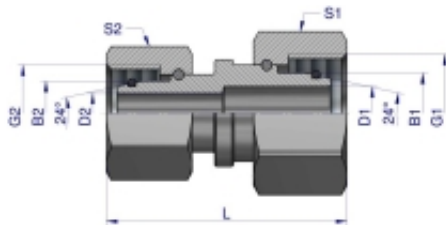

Link do produktu: <https://zetrix.pl/zlaczka-hydrauliczna-metryczna-aa-m16x15-10l-x-m12x15-06l-warynski-sprzedawane-po-2-p-14677.html>

Złączka hydrauliczna metryczna AA M16x1.5 10L x M12x1.5 06L Waryński (sprzedawane po 2)

Indeks	G1	G2	D1	D2	L	S1	S2	B1	B2
	METRYCZNY	METRYCZNY	mm	mm	mm	mm	mm	mm	mm
W-5115150806	M14X1.5	M12X1.5	3	3	37	17	14	8	6
W-5115151006	M16X1.5	M12X1.5	6	3	38.5	19	14	10	6
W-5115151008	M16X1.5	M14X1.5	6	4	37	19	17	10	8
W-5115151208	M18X1.5	M14X1.5	7.5	4	39	22	17	12	8
W-5115151210	M18X1.5	M16X1.5	8	6	41	22	19	12	10
W-5115151510	M22X1.5	M16X1.5	10	6	42	27	19	15	10
W-5115151512	M22X1.5	M18X1.5	10	7.5	45	27	22	15	12
W-5115151812	M26X1.5	M18X1.5	12.5	7.5	45	32	22	18	12
W-5115151815	M26X1.5	M22X1.5	12.5	10	46	32	27	18	15

Cena	27,99 zł
Numer katalogowy	178406745
Kod producenta	22241
Kod EAN	5902287199819

Opis produktu

Złączka hydrauliczna redukcyjna metryczna AA M16x1.5 10L x M12x1.5 06L Waryński. Elementy złączne zostały zaprojektowane i wykonane zgodnie z obowiązującymi normami, które szczegółowo opisują wymagania jakościowe i wymiarowe. Są kompatybilne z elementami złącznymi innych renomowanych producentów hydrauliki siłowej.