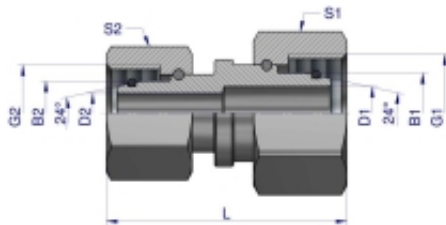

Link do produktu: <https://zetrix.pl/zlaczka-hydrauliczna-metryczna-aa-m16x15-10l-x-m12x15-06l-warynski-sprzedawane-po-2-p-14677.html>

## Złączka hydrauliczna metryczna AA M16x1.5 10L x M12x1.5 06L Waryński ( sprzedawane po 2 )

Indeks	G1	G2	D1	D2	L	S1	S2	B1	B2
	METRYCZNY	METRYCZNY	mm	mm	mm	mm	mm	mm	mm
W-5115150806	M14X1.5	M12X1.5	3	3	37	17	14	8	6
W-5115151006	M16X1.5	M12X1.5	6	3	38.5	19	14	10	6
W-5115151008	M16X1.5	M14X1.5	6	4	37	19	17	10	8
W-5115151208	M18X1.5	M14X1.5	7.5	4	38	22	17	12	8
W-5115151210	M18X1.5	M16X1.5	8	6	41	22	19	12	10
W-5115151510	M22X1.5	M16X1.5	10	6	42	27	19	15	10
W-5115151512	M22X1.5	M18X1.5	10	7.5	45	27	22	15	12
W-5115151812	M26X1.5	M18X1.5	12.5	7.5	45	32	22	18	12
W-5115151815	M26X1.5	M22X1.5	12.5	10	46	32	27	18	15

### Opis produktu

Złączka hydrauliczna redukcyjna metryczna AA M16x1.5 10L x M12x1.5 06L Waryński. Elementy złączne zostały zaprojektowane i wykonane zgodnie z obowiązującymi normami, które szczegółowo opisują wymagania jakościowe i wymiarowe. Są kompatybilne z elementami złącznymi innych renomowanych producentów hydrauliki siłowej.