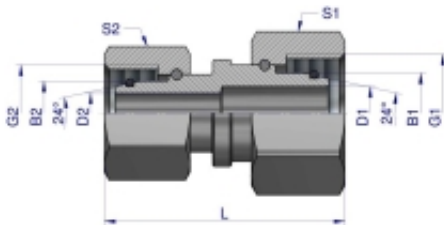

Link do produktu: <https://zetrix.pl/zlaczka-hydrauliczna-metryczna-aa-m16x15-10l-x-m12x15-06l-warynski-sprzedawane-po-2-p-14677.html>

## Złączka hydrauliczna metryczna AA M16x1.5 10L x M12x1.5 06L Waryński ( sprzedawane po 2 )

Indeks	G1	G2	D1	D2	L	S1	S2	B1	B2
	METRYCZNY	METRYCZNY	mm	mm	mm	mm	mm	mm	mm
W-5115150806	M14X1.5	M12X1.5	3	3	37	17	14	8	6
W-5115151006	M16X1.5	M12X1.5	6	3	38.5	19	14	10	6
W-5115151008	M16X1.5	M14X1.5	6	4	37	19	17	10	8
W-5115151208	M18X1.5	M14X1.5	7.5	4	39	22	17	12	8
W-5115151210	M18X1.5	M16X1.5	8	6	41	22	19	12	10
W-5115151510	M22X1.5	M16X1.5	10	6	42	27	19	15	10
W-5115151512	M22X1.5	M18X1.5	10	7.5	45	27	22	15	12
W-5115151812	M26X1.5	M18X1.5	12.5	7.5	45	32	22	18	12
W-5115151815	M26X1.5	M22X1.5	12.5	10	46	32	27	18	15

### Opis produktu

Złączka hydrauliczna redukcyjna metryczna AA M16x1.5 10L x M12x1.5 06L Waryński. Elementy złączne zostały zaprojektowane i wykonane zgodnie z obowiązującymi normami, które szczegółowo opisują wymagania jakościowe i wymiarowe. Są kompatybilne z elementami złącznymi innych renomowanych producentów hydrauliki siłowej.