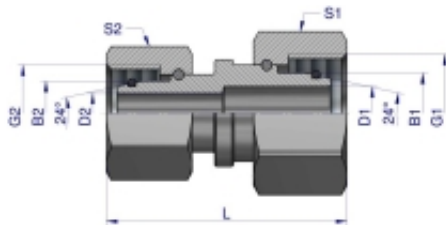

Link do produktu: <https://zetrix.pl/zlaczka-hydrauliczna-metryczna-aa-m16x15-10l-x-m12x15-06l-warynski-sprzedawane-po-2-p-14677.html>

Złączka hydrauliczna metryczna AA M16x1.5 10L x M12x1.5 06L Waryński (sprzedawane po 2)

Indeks	G1	G2	D1	D2	L	S1	S2	B1	B2
	METRYCZNY	METRYCZNY	mm	mm	mm	mm	mm	mm	mm
W-5115150806	M14X1.5	M12X1.5	3	3	37	17	14	8	6
W-5115151006	M16X1.5	M12X1.5	6	3	38.5	19	14	10	6
W-5115151008	M16X1.5	M14X1.5	6	4	37	19	17	10	8
W-5115151208	M18X1.5	M14X1.5	7.5	4	39	22	17	12	8
W-5115151210	M18X1.5	M16X1.5	8	6	41	22	19	12	10
W-5115151510	M22X1.5	M16X1.5	10	6	42	27	19	15	10
W-5115151512	M22X1.5	M18X1.5	10	7.5	45	27	22	15	12
W-5115151812	M26X1.5	M18X1.5	12.5	7.5	45	32	22	18	12
W-5115151815	M26X1.5	M22X1.5	12.5	10	46	32	27	18	15

Cena **27,99 zł**

Numer katalogowy **178406745**

Kod producenta **22241**

Kod EAN **5902287199819**

Opis produktu

Złączka hydrauliczna redukcyjna metryczna AA M16x1.5 10L x M12x1.5 06L Waryński. Elementy złączne zostały zaprojektowane i wykonane zgodnie z obowiązującymi normami, które szczegółowo opisują wymagania jakościowe i wymiarowe. Są kompatybilne z elementami złącznymi innych renomowanych producentów hydrauliki siłowej.