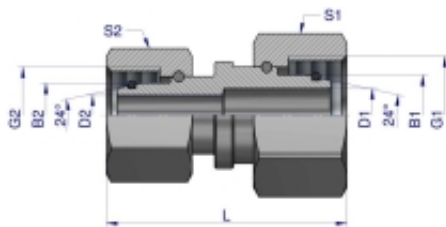

Link do produktu: <https://zetrix.pl/zlaczka-hydrauliczna-metryczna-aa-m16x15-10l-x-m14x15-08l-warynski-sprzedawane-po-2-p-14678.html>

Złączka hydrauliczna metryczna AA M16x1.5 10L x M14x1.5 08L Waryński (sprzedawane po 2)

Indeks	G1	G2	D1	D2	L	S1	S2	B1	B2
	METRYCZNY	METRYCZNY	mm	mm	mm	mm	mm	mm	mm
W-5115150806	M14X1.5	M12X1.5	3	3	37	17	14	8	6
W-5115151006	M16X1.5	M12X1.5	6	3	38.5	19	14	10	6
W-5115151008	M16X1.5	M14X1.5	6	4	37	19	17	10	8
W-5115151208	M18X1.5	M14X1.5	7.5	4	39	22	17	12	8
W-5115151210	M18X1.5	M16X1.5	8	6	41	22	19	12	10
W-5115151510	M22X1.5	M16X1.5	10	6	42	27	19	15	10
W-5115151512	M22X1.5	M18X1.5	10	7.5	45	27	22	15	12
W-5115151812	M26X1.5	M18X1.5	12.5	7.5	45	32	22	18	12
W-5115151815	M26X1.5	M22X1.5	12.5	10	46	32	27	18	15

Cena	27,99 zł
Numer katalogowy	178406749
Kod producenta	22240
Kod EAN	5902287199802

Opis produktu

Złączka hydrauliczna redukcyjna metryczna AA M16x1.5 10L x M14x1.5 08L Waryński. Elementy złączne zostały zaprojektowane i wykonane zgodnie z obowiązującymi normami, które szczegółowo opisują wymagania jakościowe i wymiarowe. Są kompatybilne z elementami złącznymi innych renomowanych producentów hydrauliki siłowej.