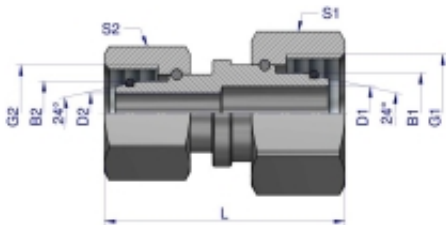

Link do produktu: <https://zetrix.pl/zlaczka-hydrauliczna-metryczna-aa-m16x15-10l-x-m14x15-08l-warynski-sprzedawane-po-2-p-14678.html>

## Złączka hydrauliczna metryczna AA M16x1.5 10L x M14x1.5 08L Waryński ( sprzedawane po 2 )

Indeks	G1	G2	D1	D2	L	S1	S2	B1	B2
	METRYCZNY	METRYCZNY	mm	mm	mm	mm	mm	mm	mm
W-5115150806	M14X1.5	M12X1.5	3	3	37	17	14	8	6
W-5115151006	M16X1.5	M12X1.5	6	3	38.5	19	14	10	6
W-5115151008	M16X1.5	M14X1.5	6	4	37	19	17	10	8
W-5115151208	M18X1.5	M14X1.5	7.5	4	39	22	17	12	8
W-5115151210	M18X1.5	M16X1.5	8	6	41	22	19	12	10
W-5115151510	M22X1.5	M16X1.5	10	6	42	27	19	15	10
W-5115151512	M22X1.5	M18X1.5	10	7.5	45	27	22	15	12
W-5115151812	M26X1.5	M18X1.5	12.5	7.5	45	32	22	18	12
W-5115151815	M26X1.5	M22X1.5	12.5	10	46	32	27	18	15

### Opis produktu

Złączka hydrauliczna redukcyjna metryczna AA M16x1.5 10L x M14x1.5 08L Waryński. Elementy złączne zostały zaprojektowane i wykonane zgodnie z obowiązującymi normami, które szczegółowo opisują wymagania jakościowe i wymiarowe. Są kompatybilne z elementami złącznymi innych renomowanych producentów hydrauliki siłowej.