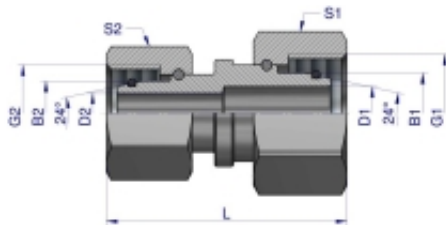

Link do produktu: <https://zetrix.pl/zlaczka-hydrauliczna-metryczna-aa-m16x15-10l-x-m14x15-08l-warynski-sprzedawane-po-2-p-14678.html>

Złączka hydrauliczna metryczna AA M16x1.5 10L x M14x1.5 08L Waryński (sprzedawane po 2)

Indeks	G1	G2	D1	D2	L	S1	S2	B1	B2
	METRYCZNY	METRYCZNY	mm	mm	mm	mm	mm	mm	mm
W-5115150806	M14X1.5	M12X1.5	3	3	37	17	14	8	6
W-5115151006	M16X1.5	M12X1.5	6	3	38.5	19	14	10	6
W-5115151008	M16X1.5	M14X1.5	6	4	37	19	17	10	8
W-5115151208	M18X1.5	M14X1.5	7.5	4	39	22	17	12	8
W-5115151210	M18X1.5	M16X1.5	8	6	41	22	19	12	10
W-5115151510	M22X1.5	M16X1.5	10	6	42	27	19	15	10
W-5115151512	M22X1.5	M18X1.5	10	7.5	45	27	22	15	12
W-5115151812	M26X1.5	M18X1.5	12.5	7.5	45	32	22	18	12
W-5115151815	M26X1.5	M22X1.5	12.5	10	46	32	27	18	15

Cena **27,99 zł**

Numer katalogowy **178406749**

Kod producenta **22240**

Kod EAN **5902287199802**

Opis produktu

Złączka hydrauliczna redukcyjna metryczna AA M16x1.5 10L x M14x1.5 08L Waryński. Elementy złączne zostały zaprojektowane i wykonane zgodnie z obowiązującymi normami, które szczegółowo opisują wymagania jakościowe i wymiarowe. Są kompatybilne z elementami złącznymi innych renomowanych producentów hydrauliki siłowej.