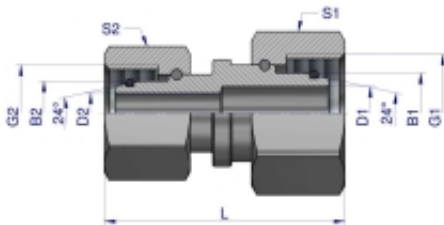

Link do produktu: <https://zetrix.pl/zlaczka-hydrauliczna-metryczna-aa-m18x15-12l-x-m14x15-08l-warynski-sprzedawane-po-2-p-14679.html>

Złączka hydrauliczna metryczna AA M18x1.5 12L x M14x1.5 08L Waryński (sprzedawane po 2)

Indeks	G1	G2	D1	D2	L	S1	S2	B1	B2
	METRYCZNY	METRYCZNY	mm	mm	mm	mm	mm	mm	mm
W-5115150806	M14X1.5	M12X1.5	3	3	37	17	14	8	6
W-5115151006	M16X1.5	M12X1.5	6	3	38.5	19	14	10	6
W-5115151008	M16X1.5	M14X1.5	6	4	37	19	17	10	8
W-5115151208	M18X1.5	M14X1.5	7.5	4	39	22	17	12	8
W-5115151210	M18X1.5	M16X1.5	8	6	41	22	19	12	10
W-5115151510	M22X1.5	M16X1.5	10	6	42	27	19	15	10
W-5115151512	M22X1.5	M18X1.5	10	7.5	45	27	22	15	12
W-5115151812	M26X1.5	M18X1.5	12.5	7.5	45	32	22	18	12
W-5115151815	M26X1.5	M22X1.5	12.5	10	46	32	27	18	15

Cena **27,99 zł**

Numer katalogowy **178406753**

Kod producenta **22239**

Kod EAN **5902287199796**

Opis produktu

Złączka hydrauliczna redukcyjna metryczna AA M18x1.5 12L x M14x1.5 08L Waryński. Elementy złączne zostały zaprojektowane i wykonane zgodnie z obowiązującymi normami, które szczegółowo opisują wymagania jakościowe i wymiarowe. Są kompatybilne z elementami złącznymi innych renomowanych producentów hydrauliki siłowej.