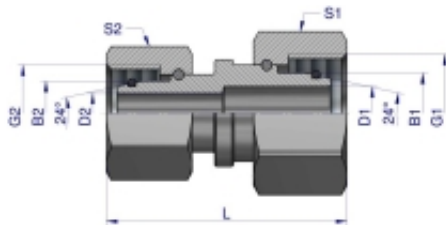

Link do produktu: <https://zetrix.pl/zlaczka-hydrauliczna-metryczna-aa-m18x15-12l-x-m14x15-08l-warynski-sprzedawane-po-2-p-14679.html>

Złączka hydrauliczna metryczna AA M18x1.5 12L x M14x1.5 08L Waryński (sprzedawane po 2)

Indeks	G1	G2	D1	D2	L	S1	S2	B1	B2
	METRYCZNY	METRYCZNY	mm	mm	mm	mm	mm	mm	mm
W-5115150806	M14X1.5	M12X1.5	3	3	37	17	14	8	6
W-5115151006	M16X1.5	M12X1.5	6	3	38.5	19	14	10	6
W-5115151008	M16X1.5	M14X1.5	6	4	37	19	17	10	8
W-5115151208	M18X1.5	M14X1.5	7.5	4	39	22	17	12	8
W-5115151210	M18X1.5	M16X1.5	8	6	41	22	19	12	10
W-5115151510	M22X1.5	M16X1.5	10	6	42	27	19	15	10
W-5115151512	M22X1.5	M18X1.5	10	7.5	45	27	22	15	12
W-5115151812	M26X1.5	M18X1.5	12.5	7.5	45	32	22	18	12
W-5115151815	M26X1.5	M22X1.5	12.5	10	46	32	27	18	15

Cena **27,99 zł**

Numer katalogowy **178406753**

Kod producenta **22239**

Kod EAN **5902287199796**

Opis produktu

Złączka hydrauliczna redukcyjna metryczna AA M18x1.5 12L x M14x1.5 08L Waryński. Elementy złączne zostały zaprojektowane i wykonane zgodnie z obowiązującymi normami, które szczegółowo opisują wymagania jakościowe i wymiarowe. Są kompatybilne z elementami złącznymi innych renomowanych producentów hydrauliki siłowej.