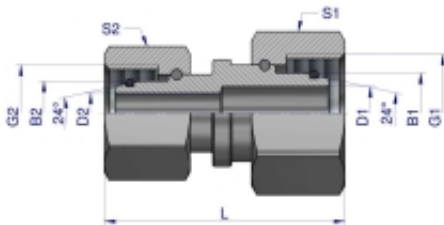

Link do produktu: <https://zetrix.pl/zlaczka-hydrauliczna-metryczna-aa-m18x15-12l-x-m16x15-10l-warynski-sprzedawane-po-5-p-14680.html>

Złączka hydrauliczna metryczna AA M18x1.5 12L x M16x1.5 10L Waryński (sprzedawane po 5)

Indeks	G1	G2	D1	D2	L	S1	S2	B1	B2
	METRYCZNY	METRYCZNY	mm	mm	mm	mm	mm	mm	mm
W-5115150806	M14X1.5	M12X1.5	3	3	37	17	14	8	6
W-5115151006	M16X1.5	M12X1.5	6	3	38.5	19	14	10	6
W-5115151008	M16X1.5	M14X1.5	6	4	37	19	17	10	8
W-5115151208	M18X1.5	M14X1.5	7.5	4	38	22	17	12	8
W-5115151210	M18X1.5	M16X1.5	6	6	41	22	19	12	10
W-5115151510	M22X1.5	M16X1.5	10	6	42	27	19	15	10
W-5115151512	M22X1.5	M18X1.5	10	7.5	45	27	22	15	12
W-5115151812	M26X1.5	M18X1.5	12.5	7.5	45	32	22	18	12
W-5115151815	M26X1.5	M22X1.5	12.5	10	46	32	27	18	15

Opis produktu

Złączka hydrauliczna redukcyjna metryczna AA M18x1.5 12L x M16x1.5 10L Waryński. Elementy złączne zostały zaprojektowane i wykonane zgodnie z obowiązującymi normami, które szczegółowo opisują wymagania jakościowe i wymiarowe. Są kompatybilne z elementami złącznymi innych renomowanych producentów hydrauliki siłowej.