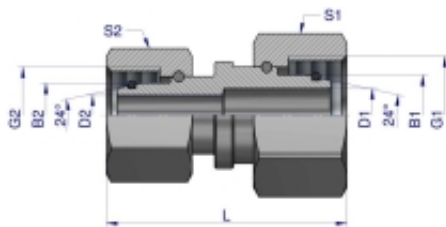

Link do produktu: <https://zetrix.pl/zlaczka-hydrauliczna-metryczna-aa-m18x15-12l-x-m16x15-10l-warynski-sprzedawane-po-5-p-14680.html>

Złączka hydrauliczna metryczna AA M18x1.5 12L x M16x1.5 10L Waryński (sprzedawane po 5)

Indeks	G1	G2	D1	D2	L	S1	S2	B1	B2
	METRYCZNY	METRYCZNY	mm	mm	mm	mm	mm	mm	mm
W-5115150806	M14X1.5	M12X1.5	3	3	37	17	14	8	6
W-5115151006	M16X1.5	M12X1.5	6	3	38.5	19	14	10	6
W-5115151008	M16X1.5	M14X1.5	6	4	37	19	17	10	8
W-5115151208	M18X1.5	M14X1.5	7.5	4	38	22	17	12	8
W-5115151210	M18X1.5	M16X1.5	6	6	41	22	19	12	10
W-5115151510	M22X1.5	M16X1.5	10	6	42	27	19	15	10
W-5115151512	M22X1.5	M18X1.5	10	7.5	45	27	22	15	12
W-5115151812	M26X1.5	M18X1.5	12.5	7.5	45	32	22	18	12
W-5115151815	M26X1.5	M22X1.5	12.5	10	46	32	27	18	15

Opis produktu

Złączka hydrauliczna redukcyjna metryczna AA M18x1.5 12L x M16x1.5 10L Waryński. Elementy złączne zostały zaprojektowane i wykonane zgodnie z obowiązującymi normami, które szczegółowo opisują wymagania jakościowe i wymiarowe. Są kompatybilne z elementami złącznymi innych renomowanych producentów hydrauliki siłowej.