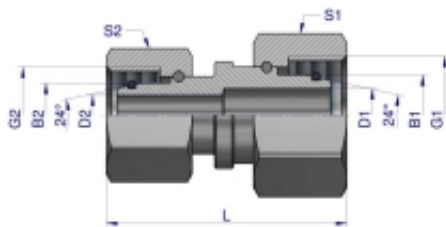

Link do produktu: <https://zetrix.pl/zlaczka-hydrauliczna-metryczna-aa-m18x15-12l-x-m16x15-10l-warynski-sprzedawane-po-5-p-14680.html>

Złączka hydrauliczna metryczna AA M18x1.5 12L x M16x1.5 10L Waryński (sprzedawane po 5)

Indeks	G1	G2	D1	D2	L	S1	S2	B1	B2
	METRYCZNY	METRYCZNY	mm	mm	mm	mm	mm	mm	mm
W-5115150806	M14X1.5	M12X1.5	3	3	37	17	14	8	6
W-5115151006	M16X1.5	M12X1.5	6	3	38.5	19	14	10	6
W-5115151008	M16X1.5	M14X1.5	6	4	37	19	17	10	8
W-5115151208	M18X1.5	M14X1.5	7.5	4	38	22	17	12	8
W-5115151210	M18X1.5	M16X1.5	6	6	41	22	19	12	10
W-5115151510	M22X1.5	M16X1.5	10	6	42	27	19	15	10
W-5115151512	M22X1.5	M18X1.5	10	7.5	45	27	22	15	12
W-5115151812	M26X1.5	M18X1.5	12.5	7.5	45	32	22	18	12
W-5115151815	M26X1.5	M22X1.5	12.5	10	46	32	27	18	15

Cena **65,59 zł**

Numer katalogowy **178406757**

Kod producenta **22238**

Kod EAN **5902287199789**

Opis produktu

Złączka hydrauliczna redukcyjna metryczna AA M18x1.5 12L x M16x1.5 10L Waryński. Elementy złączne zostały zaprojektowane i wykonane zgodnie z obowiązującymi normami, które szczegółowo opisują wymagania jakościowe i wymiarowe. Są kompatybilne z elementami złącznymi innych renomowanych producentów hydrauliki siłowej.