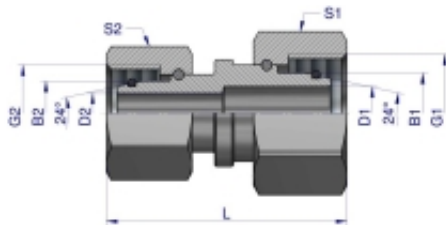

Link do produktu: <https://zetrix.pl/zlaczka-hydrauliczna-metryczna-aa-m18x15-12l-x-m16x15-10l-warynski-sprzedawane-po-5-p-14680.html>

Złączka hydrauliczna metryczna AA M18x1.5 12L x M16x1.5 10L Waryński (sprzedawane po 5)

Indeks	G1	G2	D1	D2	L	S1	S2	B1	B2
	METRYCZNY	METRYCZNY	mm	mm	mm	mm	mm	mm	mm
W-5115150806	M14X1.5	M12X1.5	3	3	37	17	14	8	6
W-5115151006	M16X1.5	M12X1.5	6	3	38.5	19	14	10	6
W-5115151008	M16X1.5	M14X1.5	6	4	37	19	17	10	8
W-5115151208	M18X1.5	M14X1.5	7.5	4	38	22	17	12	8
W-5115151210	M18X1.5	M16X1.5	6	6	41	22	19	12	10
W-5115151510	M22X1.5	M16X1.5	10	6	42	27	19	15	10
W-5115151512	M22X1.5	M18X1.5	10	7.5	45	27	22	15	12
W-5115151812	M26X1.5	M18X1.5	12.5	7.5	45	32	22	18	12
W-5115151815	M26X1.5	M22X1.5	12.5	10	46	32	27	18	15

Opis produktu

Złączka hydrauliczna redukcyjna metryczna AA M18x1.5 12L x M16x1.5 10L Waryński. Elementy złączne zostały zaprojektowane i wykonane zgodnie z obowiązującymi normami, które szczegółowo opisują wymagania jakościowe i wymiarowe. Są kompatybilne z elementami złącznymi innych renomowanych producentów hydrauliki siłowej.