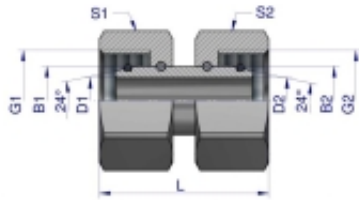

Link do produktu: <https://zetrix.pl/zlaczka-hydrauliczna-metryczna-aa-m22x1.5-15l-warynski-sprzedawane-po-5-p-13418.html>

Indeks	G1/G2	D1/D2	L	S1/S2	S1/B2
	METRYCZNY				
		mm	mm	mm	mm
W-511515006	M12X1.5	3.0	20.0	14	6
W-511515088	M14X1.5	4.0	33.0	17	8
W-5115151010	M16X1.5	6.0	33.0	19	10
W-5115151212	M18X1.5	7.5	33.0	22	12
W-5115151515	M22X1.5	10.0	37.0	27	15
W-5115151818	M26X1.5	12.5	36.0	32	18
W-5115152222	M30X2	17.0	42.0	36	22
W-5115152828	M36X2	22.0	45.0	41	28
W-5115153535	M45X2	28.0	48.0	50	35
W-5115154242	M52X2	34.0	48.0	60	42

Złączka hydrauliczna metryczna AA M22x1.5 15L Waryński (sprzedawane po 5)

Cena	65,59 zł
Numer katalogowy	178400010
Kod producenta	20123
Kod EAN	5902287189896

Opis produktu

Złączka hydrauliczna metryczna AA M22x2.5 15L Waryński. Elementy złączne zostały zaprojektowane i wykonane zgodnie z obowiązującymi normami, które szczegółowo opisują wymagania jakościowe i wymiarowe. Są kompatybilne z elementami złącznymi innych renomowanych producentów hydrauliki siłowej.