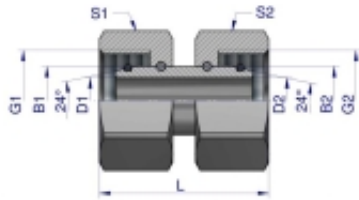

Link do produktu: <https://zetrix.pl/zlaczka-hydrauliczna-metryczna-aa-m22x1.5-15l-warynski-sprzedawane-po-5-p-13418.html>

Indeks	G1/G2	D1/D2	L	S1/S2	S1B2
	METRYCZNY	mm	mm	mm	mm
W-511515006	M12X1.5	3.0	20.0	14	6
W-511515088	M14X1.5	4.0	33.0	17	8
W-5115151010	M16X1.5	6.0	33.0	19	10
W-5115151212	M18X1.5	7.5	33.0	22	12
W-5115151515	M22X1.5	10.0	37.0	27	15
W-5115151818	M26X1.5	12.5	36.0	32	18
W-5115152222	M30X2	17.0	42.0	36	22
W-5115152828	M36X2	22.0	45.0	41	28
W-5115153535	M45X2	28.0	48.0	50	35
W-5115154242	M52X2	34.0	48.0	60	42

Złączka hydrauliczna metryczna AA M22x1.5 15L Waryński (sprzedawane po 5)

Cena	65,59 zł
Numer katalogowy	178400010
Kod producenta	20123
Kod EAN	5902287189896

Opis produktu

Złączka hydrauliczna metryczna AA M22x2.5 15L Waryński. Elementy złączne zostały zaprojektowane i wykonane zgodnie z obowiązującymi normami, które szczegółowo opisują wymagania jakościowe i wymiarowe. Są kompatybilne z elementami złącznymi innych renomowanych producentów hydrauliki siłowej.