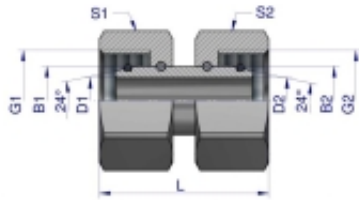

Link do produktu: <https://zetrix.pl/zlaczka-hydrauliczna-metryczna-aa-m22x1.5-15l-warynski-sprzedawane-po-5-p-13418.html>

Indeks	G1/G2	D1/D2	L	S1/S2	S1B2
	METRYCZNY	mm	mm	mm	mm
W-511515006	M12X1.5	3.0	20.0	14	6
W-511515088	M14X1.5	4.0	33.0	17	8
W-5115151010	M16X1.5	6.0	33.0	19	10
W-5115151212	M18X1.5	7.5	33.0	22	12
W-5115151515	M22X1.5	10.0	37.0	27	15
W-5115151818	M26X1.5	12.5	36.0	32	18
W-5115152222	M30X2	17.0	42.0	36	22
W-5115152828	M36X2	22.0	45.0	41	28
W-5115153535	M45X2	28.0	48.0	50	35
W-5115154242	M52X2	34.0	48.0	60	42

## Złączka hydrauliczna metryczna AA M22x1.5 15L Waryński ( sprzedawane po 5 )

Cena	<b>65,59 zł</b>
Numer katalogowy	<b>178400010</b>
Kod producenta	<b>20123</b>
Kod EAN	<b>5902287189896</b>

### Opis produktu

Złączka hydrauliczna metryczna AA M22x2.5 15L Waryński. Elementy złączne zostały zaprojektowane i wykonane zgodnie z obowiązującymi normami, które szczegółowo opisują wymagania jakościowe i wymiarowe. Są kompatybilne z elementami złącznymi innych renomowanych producentów hydrauliki siłowej.