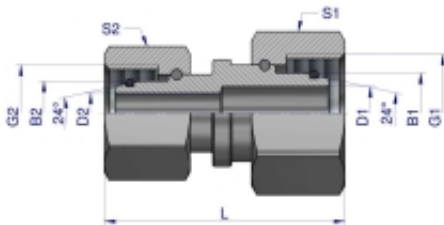

Link do produktu: <https://zetrix.pl/zlaczka-hydrauliczna-metryczna-aa-m22x15-15l-x-m16x15-10l-warynski-sprzedawane-po-5-p-14681.html>

## Złączka hydrauliczna metryczna AA M22x1.5 15L x M16x1.5 10L Waryński ( sprzedawane po 5 )

Indeks	G1	G2	D1	D2	L	S1	S2	B1	B2
	METRYCZNY	METRYCZNY	mm	mm	mm	mm	mm	mm	mm
W-5115150806	M14X1.5	M12X1.5	3	3	37	17	14	8	6
W-5115151006	M16X1.5	M12X1.5	6	3	38.5	19	14	10	6
W-5115151008	M16X1.5	M14X1.5	6	4	37	19	17	10	8
W-5115151208	M18X1.5	M14X1.5	7.5	4	39	22	17	12	8
W-5115151210	M18X1.5	M16X1.5	8	6	41	22	19	12	10
W-5115151510	M22X1.5	M16X1.5	10	6	42	27	19	15	10
W-5115151512	M22X1.5	M18X1.5	10	7.5	45	27	22	15	12
W-5115151812	M26X1.5	M18X1.5	12.5	7.5	45	32	22	18	12
W-5115151815	M26X1.5	M22X1.5	12.5	10	46	32	27	18	15

### Opis produktu

Złączka hydrauliczna redukcyjna metryczna AA M22x1.5 15L x M16x1.5 10L Waryński. Elementy złączne zostały zaprojektowane i wykonane zgodnie z obowiązującymi normami, które szczegółowo opisują wymagania jakościowe i wymiarowe. Są kompatybilne z elementami złącznymi innych renomowanych producentów hydrauliki siłowej.