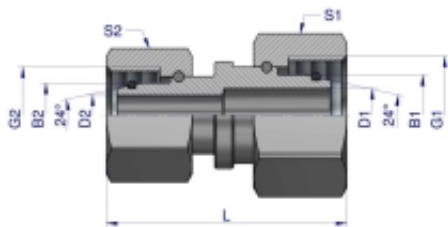

Link do produktu: <https://zetrix.pl/zlaczka-hydrauliczna-metryczna-aa-m22x15-15l-x-m16x15-10l-warynski-sprzedawane-po-5-p-14681.html>

## Złączka hydrauliczna metryczna AA M22x1.5 15L x M16x1.5 10L Waryński ( sprzedawane po 5 )

Indeks	G1	G2	D1	D2	L	S1	S2	B1	B2
	METRYCZNY	METRYCZNY	mm	mm	mm	mm	mm	mm	mm
W-5115150806	M14X1.5	M12X1.5	3	3	37	17	14	8	6
W-5115151006	M16X1.5	M12X1.5	6	3	38.5	19	14	10	6
W-5115151008	M16X1.5	M14X1.5	6	4	37	19	17	10	8
W-5115151208	M18X1.5	M14X1.5	7.5	4	39	22	17	12	8
W-5115151210	M18X1.5	M16X1.5	8	6	41	22	19	12	10
W-5115151510	M22X1.5	M16X1.5	10	6	42	27	19	15	10
W-5115151512	M22X1.5	M18X1.5	10	7.5	45	27	22	15	12
W-5115151812	M26X1.5	M18X1.5	12.5	7.5	45	32	22	18	12
W-5115151815	M26X1.5	M22X1.5	12.5	10	46	32	27	18	15

### Opis produktu

Złączka hydrauliczna redukcyjna metryczna AA M22x1.5 15L x M16x1.5 10L Waryński. Elementy złączne zostały zaprojektowane i wykonane zgodnie z obowiązującymi normami, które szczegółowo opisują wymagania jakościowe i wymiarowe. Są kompatybilne z elementami złącznymi innych renomowanych producentów hydrauliki siłowej.