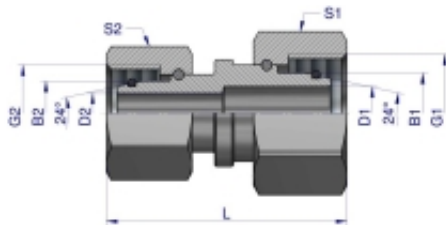

Link do produktu: <https://zetrix.pl/zlaczka-hydrauliczna-metryczna-aa-m22x1.5-15l-x-m16x1.5-10l-warynski-sprzedawane-po-5-p-14681.html>

Złączka hydrauliczna metryczna AA M22x1.5 15L x M16x1.5 10L Waryński (sprzedawane po 5)

Indeks	G1	G2	D1	D2	L	S1	S2	B1	B2
	METRYCZNY	METRYCZNY	mm	mm	mm	mm	mm	mm	mm
W-5115150806	M14X1.5	M12X1.5	3	3	37	17	14	8	6
W-5115151006	M16X1.5	M12X1.5	6	3	38.5	19	14	10	6
W-5115151008	M16X1.5	M14X1.5	6	4	37	19	17	10	8
W-5115151208	M18X1.5	M14X1.5	7.5	4	39	22	17	12	8
W-5115151210	M18X1.5	M16X1.5	8	6	41	22	19	12	10
W-5115151510	M22X1.5	M16X1.5	10	6	42	27	19	15	10
W-5115151512	M22X1.5	M18X1.5	10	7.5	45	27	22	15	12
W-5115151812	M26X1.5	M18X1.5	12.5	7.5	45	32	22	18	12
W-5115151815	M26X1.5	M22X1.5	12.5	10	46	32	27	18	15

Cena **76,52 zł**

Numer katalogowy **178406762**

Kod producenta **22237**

Kod EAN **5902287199772**

Opis produktu

Złączka hydrauliczna redukcyjna metryczna AA M22x1.5 15L x M16x1.5 10L Waryński. Elementy złączne zostały zaprojektowane i wykonane zgodnie z obowiązującymi normami, które szczegółowo opisują wymagania jakościowe i wymiarowe. Są kompatybilne z elementami złącznymi innych renomowanych producentów hydrauliki siłowej.