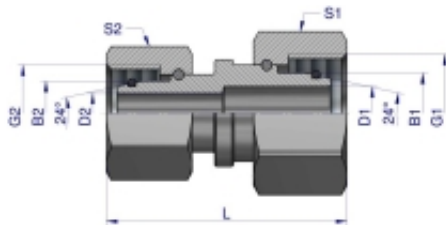

Link do produktu: <https://zetrix.pl/zlaczka-hydrauliczna-metryczna-aa-m22x15-15l-x-m18x15-12l-warynski-sprzedawane-po-5-p-14682.html>

## Złączka hydrauliczna metryczna AA M22x1.5 15L x M18x1.5 12L Waryński ( sprzedawane po 5 )

Indeks	G1	G2	D1	D2	L	S1	S2	B1	B2
	METRYCZNY	METRYCZNY	mm	mm	mm	mm	mm	mm	mm
W-5115150806	M14X1.5	M12X1.5	3	3	37	17	14	8	6
W-5115151006	M16X1.5	M12X1.5	6	3	38.5	19	14	10	6
W-5115151008	M16X1.5	M14X1.5	6	4	37	19	17	10	8
W-5115151208	M18X1.5	M14X1.5	7.5	4	39	22	17	12	8
W-5115151210	M18X1.5	M16X1.5	8	6	41	22	19	12	10
W-5115151510	M22X1.5	M16X1.5	10	6	42	27	19	15	10
W-5115151512	M22X1.5	M18X1.5	10	7.5	45	27	22	15	12
W-5115151812	M26X1.5	M18X1.5	12.5	7.5	45	32	22	18	12
W-5115151815	M26X1.5	M22X1.5	12.5	10	46	32	27	18	15

### Opis produktu

Złączka hydrauliczna redukcyjna metryczna AA M22x1.5 15L x M18x1.5 12L Waryński. Elementy złączne zostały zaprojektowane i wykonane zgodnie z obowiązującymi normami, które szczegółowo opisują wymagania jakościowe i wymiarowe. Są kompatybilne z elementami złącznymi innych renomowanych producentów hydrauliki siłowej.