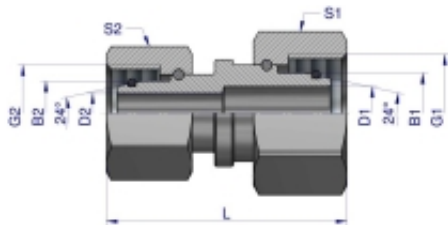

Link do produktu: <https://zetrix.pl/zlaczka-hydrauliczna-metryczna-aa-m22x15-15l-x-m18x15-12l-warynski-sprzedawane-po-5-p-14682.html>

Złączka hydrauliczna metryczna AA M22x1.5 15L x M18x1.5 12L Waryński (sprzedawane po 5)

Indeks	G1	G2	D1	D2	L	S1	S2	B1	B2
	METRYCZNY	METRYCZNY	mm	mm	mm	mm	mm	mm	mm
W-5115150806	M14X1.5	M12X1.5	3	3	37	17	14	8	6
W-5115151006	M16X1.5	M12X1.5	6	3	38.5	19	14	10	6
W-5115151008	M16X1.5	M14X1.5	6	4	37	19	17	10	8
W-5115151208	M18X1.5	M14X1.5	7.5	4	39	22	17	12	8
W-5115151210	M18X1.5	M16X1.5	8	6	41	22	19	12	10
W-5115151510	M22X1.5	M16X1.5	10	6	42	27	19	15	10
W-5115151512	M22X1.5	M18X1.5	10	7.5	45	27	22	15	12
W-5115151812	M26X1.5	M18X1.5	12.5	7.5	45	32	22	18	12
W-5115151815	M26X1.5	M22X1.5	12.5	10	46	32	27	18	15

Cena	76,52 zł
Numer katalogowy	178406765
Kod producenta	22236
Kod EAN	5902287199765

Opis produktu

Złączka hydrauliczna redukcyjna metryczna AA M22x1.5 15L x M18x1.5 12L Waryński. Elementy złączne zostały zaprojektowane i wykonane zgodnie z obowiązującymi normami, które szczegółowo opisują wymagania jakościowe i wymiarowe. Są kompatybilne z elementami złącznymi innych renomowanych producentów hydrauliki siłowej.