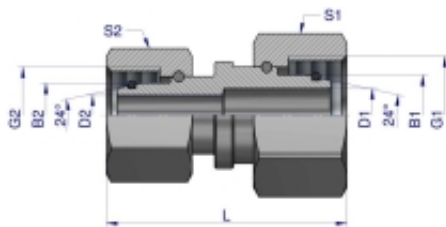

Link do produktu: <https://zetrix.pl/zlaczka-hydrauliczna-metryczna-aa-m22x15-15l-x-m18x15-12l-warynski-sprzedawane-po-5-p-14682.html>

## Złączka hydrauliczna metryczna AA M22x1.5 15L x M18x1.5 12L Waryński ( sprzedawane po 5 )

Indeks	G1	G2	D1	D2	L	S1	S2	B1	B2
	METRYCZNY	METRYCZNY	mm	mm	mm	mm	mm	mm	mm
W-5115150806	M14X1.5	M12X1.5	3	3	37	17	14	8	6
W-5115151006	M16X1.5	M12X1.5	6	3	38.5	19	14	10	6
W-5115151008	M16X1.5	M14X1.5	6	4	37	19	17	10	8
W-5115151208	M18X1.5	M14X1.5	7.5	4	39	22	17	12	8
W-5115151210	M18X1.5	M16X1.5	8	6	41	22	19	12	10
W-5115151510	M22X1.5	M16X1.5	10	6	42	27	19	15	10
W-5115151512	M22X1.5	M18X1.5	10	7.5	45	27	22	15	12
W-5115151812	M26X1.5	M18X1.5	12.5	7.5	45	32	22	18	12
W-5115151815	M26X1.5	M22X1.5	12.5	10	46	32	27	18	15

### Opis produktu

Złączka hydrauliczna redukcyjna metryczna AA M22x1.5 15L x M18x1.5 12L Waryński. Elementy złączne zostały zaprojektowane i wykonane zgodnie z obowiązującymi normami, które szczegółowo opisują wymagania jakościowe i wymiarowe. Są kompatybilne z elementami złącznymi innych renomowanych producentów hydrauliki siłowej.