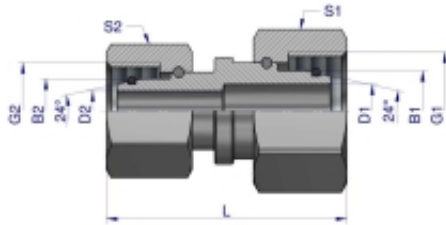

Link do produktu: <https://zetrix.pl/zlaczka-hydrauliczna-metryczna-aa-m26x15-18l-x-m18x15-12l-warynski-p-14683.html>

Złączka hydrauliczna metryczna AA M26x1.5 18L x M18x1.5 12L Waryński

Indeks	G1	G2	D1	D2	L	S1	S2	B1	B2
	METRYCZNY	METRYCZNY	mm	mm	mm	mm	mm	mm	mm
W-5115150806	M14X1.5	M12X1.5	3	3	37	17	14	8	6
W-5115151006	M16X1.5	M12X1.5	6	3	38.5	19	14	10	6
W-5115151008	M16X1.5	M14X1.5	6	4	37	19	17	10	8
W-5115151208	M18X1.5	M14X1.5	7.5	4	39	22	17	12	8
W-5115151210	M18X1.5	M16X1.5	6	6	41	22	19	12	10
W-5115151510	M22X1.5	M16X1.5	10	6	42	27	19	15	10
W-5115151512	M22X1.5	M18X1.5	10	7.5	45	27	22	15	12
W-5115151812	M26X1.5	M18X1.5	12.5	7.5	45	32	22	18	12
W-5115151815	M26X1.5	M22X1.5	12.5	10	46	32	27	18	15

Cena	23,34 zł
Numer katalogowy	178406769
Kod producenta	22235
Kod EAN	5902287199758

Opis produktu

Złączka hydrauliczna redukcyjna metryczna AA M26x1.5 18L x M18x1.5 12L Waryński. Elementy złączne zostały zaprojektowane i wykonane zgodnie z obowiązującymi normami, które szczegółowo opisują wymagania jakościowe i wymiarowe. Są kompatybilne z elementami złącznymi innych renomowanych producentów hydrauliki siłowej.