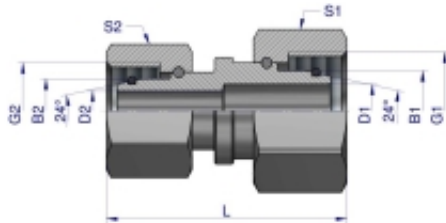

Link do produktu: <https://zetrix.pl/zlaczka-hydrauliczna-metryczna-aa-m26x1.5-18l-x-m22x1.5-15l-warynski-p-14656.html>

Złączka hydrauliczna metryczna AA M26x1.5 18L x M22x1.5 15L Waryński

Indeks	G1	G2	D1	D2	L	S1	S2	B1	B2
	METRYCZNY	METRYCZNY	mm	mm	mm	mm	mm	mm	mm
W-5115150806	M14X1.5	M12X1.5	3	3	37	17	14	8	6
W-5115151006	M16X1.5	M12X1.5	6	3	38.5	19	14	10	6
W-5115151008	M16X1.5	M14X1.5	6	4	37	19	17	10	8
W-5115151208	M18X1.5	M14X1.5	7.5	4	39	22	17	12	8
W-5115151210	M18X1.5	M16X1.5	6	6	41	22	19	12	10
W-5115151510	M22X1.5	M16X1.5	10	6	42	27	19	15	10
W-5115151512	M22X1.5	M18X1.5	10	7.5	45	27	22	15	12
W-5115151812	M26X1.5	M18X1.5	12.5	7.5	45	32	22	18	12
W-5115151815	M26X1.5	M22X1.5	12.5	10	46	32	27	18	15

Cena **23,34 zł**

Numer katalogowy **178406659**

Kod producenta **22234**

Kod EAN **5902287199741**

Opis produktu

Złączka hydrauliczna redukcyjna metryczna AA M26x1.5 18L x M22x1.5 15L Waryński. Elementy złączne zostały zaprojektowane i wykonane zgodnie z obowiązującymi normami, które szczegółowo opisują wymagania jakościowe i wymiarowe. Są kompatybilne z elementami złącznymi innych renomowanych producentów hydrauliki siłowej.