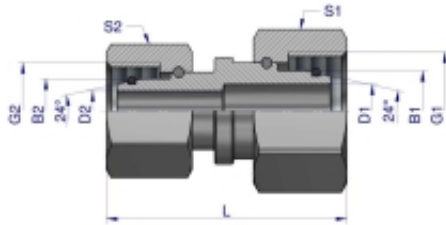

Link do produktu: <https://zetrix.pl/zlaczka-hydrauliczna-metryczna-aa-m26x15-18l-x-m22x15-15l-warynski-p-14656.html>

Złączka hydrauliczna metryczna AA M26x1.5 18L x M22x1.5 15L Waryński

Indeks	G1	G2	D1	D2	L	S1	S2	B1	B2
	METRYCZNY	METRYCZNY	mm	mm	mm	mm	mm	mm	mm
W-5115150806	M14X1.5	M12X1.5	3	3	37	17	14	8	6
W-5115151006	M16X1.5	M12X1.5	6	3	38.5	19	14	10	6
W-5115151008	M16X1.5	M14X1.5	6	4	37	19	17	10	8
W-5115151208	M18X1.5	M14X1.5	7.5	4	39	22	17	12	8
W-5115151210	M18X1.5	M16X1.5	6	6	41	22	19	12	10
W-5115151510	M22X1.5	M16X1.5	10	6	42	27	19	15	10
W-5115151512	M22X1.5	M18X1.5	10	7.5	45	27	22	15	12
W-5115151812	M26X1.5	M18X1.5	12.5	7.5	45	32	22	18	12
W-5115151815	M26X1.5	M22X1.5	12.5	10	46	32	27	18	15

Cena	23,34 zł
Numer katalogowy	178406659
Kod producenta	22234
Kod EAN	5902287199741

Opis produktu

Złączka hydrauliczna redukcyjna metryczna AA M26x1.5 18L x M22x1.5 15L Waryński. Elementy złączne zostały zaprojektowane i wykonane zgodnie z obowiązującymi normami, które szczegółowo opisują wymagania jakościowe i wymiarowe. Są kompatybilne z elementami złącznymi innych renomowanych producentów hydrauliki siłowej.