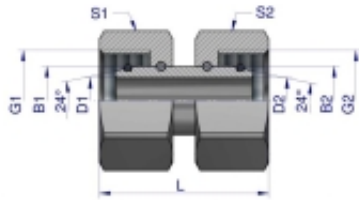

Link do produktu: <https://zetrix.pl/zlaczka-hydrauliczna-metryczna-aa-m30x2-22l-warynski-p-13414.html>

Indeks	G1/G2	D1/D2	L	S1/S2	S1/B2
	METRYCZNY	mm	mm	mm	mm
W-5115150906	M12X1.5	3.0	20.0	14	6
W-5115150808	M14X1.5	4.0	33.0	17	8
W-5115151010	M16X1.5	6.0	33.0	19	10
W-5115151212	M18X1.5	7.5	33.0	22	12
W-5115151515	M22X1.5	10.0	37.0	27	15
W-5115151818	M26X1.5	12.5	36.0	32	18
W-5115152222	M30X2	17.0	42.0	36	22
W-5115152828	M36X2	22.0	45.0	41	28
W-5115153535	M45X2	28.0	48.0	50	35
W-5115154242	M52X2	34.0	48.0	60	42

Złączka hydrauliczna metryczna AA M30x2 22L Waryński

Cena	37,35 zł
Numer katalogowy	178399993
Kod producenta	20118
Kod EAN	5902287189841

Opis produktu

Złączka hydrauliczna metryczna AA M30x2 22L Waryński. Elementy złączne zostały zaprojektowane i wykonane zgodnie z obowiązującymi normami, które szczegółowo opisują wymagania jakościowe i wymiarowe. Są kompatybilne z elementami złącznymi innych renomowanych producentów hydrauliki siłowej.