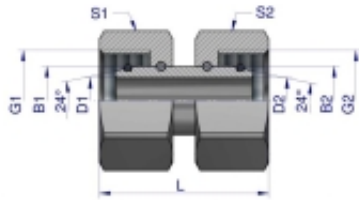

Link do produktu: <https://zetrix.pl/zlaczka-hydrauliczna-metryczna-aa-m30x2-22l-warynski-p-13414.html>

Indeks	G1/G2	D1/D2	L	S1/S2	S1/B2
	METRYCZNY	mm	mm	mm	mm
W-5115150906	M12X1.5	3.0	20.0	14	6
W-5115150808	M14X1.5	4.0	33.0	17	8
W-5115151010	M16X1.5	6.0	33.0	19	10
W-5115151212	M18X1.5	7.5	33.0	22	12
W-5115151515	M22X1.5	10.0	37.0	27	15
W-5115151818	M26X1.5	12.5	36.0	32	18
W-5115152222	M30X2	17.0	42.0	36	22
W-5115152828	M36X2	22.0	45.0	41	28
W-5115153535	M45X2	28.0	48.0	50	35
W-5115154242	M52X2	34.0	48.0	60	42

## Złączka hydrauliczna metryczna AA M30x2 22L Waryński

Cena	<b>37,35 zł</b>
Numer katalogowy	<b>178399993</b>
Kod producenta	<b>20118</b>
Kod EAN	<b>5902287189841</b>

### Opis produktu

Złączka hydrauliczna metryczna AA M30x2 22L Waryński. Elementy złączne zostały zaprojektowane i wykonane zgodnie z obowiązującymi normami, które szczegółowo opisują wymagania jakościowe i wymiarowe. Są kompatybilne z elementami złącznymi innych renomowanych producentów hydrauliki siłowej.