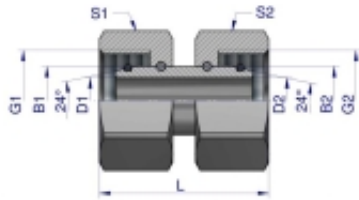

Link do produktu: <https://zetrix.pl/zlaczka-hydrauliczna-metryczna-aa-m30x2-22l-warynski-p-13414.html>

Indeks	G1/G2	D1/D2	L	S1/S2	S1/B2
	METRYCZNY	mm	mm	mm	mm
W-5115150906	M12X1.5	3.0	30.0	14	6
W-5115150808	M14X1.5	4.0	33.0	17	8
W-5115151010	M16X1.5	6.0	33.0	19	10
W-5115151212	M18X1.5	7.5	33.0	22	12
W-5115151515	M22X1.5	10.0	37.0	27	15
W-5115151818	M26X1.5	12.5	36.0	32	18
W-5115152222	M30X2	17.0	42.0	36	22
W-5115152626	M36X2	22.0	45.0	41	26
W-5115153535	M45X2	28.0	48.0	50	35
W-5115154242	M52X2	34.0	48.0	60	42

Złączka hydrauliczna metryczna AA M30x2 22L Waryński

Cena	37,35 zł
Numer katalogowy	178399993
Kod producenta	20118
Kod EAN	5902287189841

Opis produktu

Złączka hydrauliczna metryczna AA M30x2 22L Waryński. Elementy złączne zostały zaprojektowane i wykonane zgodnie z obowiązującymi normami, które szczegółowo opisują wymagania jakościowe i wymiarowe. Są kompatybilne z elementami złącznymi innych renomowanych producentów hydrauliki siłowej.