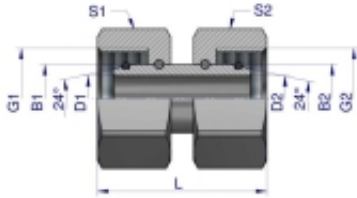

Link do produktu: <https://zetrix.pl/zlaczka-hydrauliczna-metryczna-aa-m36x2-28l-warynski-p-13415.html>

## Złączka hydrauliczna metryczna AA M36x2 28L Waryński

Indeks	G1/G2	D1/D2	L	S1/S2	S1/B2
	METRYCZNY	mm	mm	mm	mm
W-5115150505	M12X1.5	3.0	20.0	14	6
W-5115150808	M14X1.5	4.0	33.0	17	8
W-5115151010	M16X1.5	6.0	33.0	19	10
W-5115151212	M18X1.5	7.5	33.0	22	12
W-5115151515	M22X1.5	10.0	37.0	27	15
W-5115151818	M26X1.5	12.5	36.0	32	18
W-5115152222	M30X2	17.0	42.0	36	22
W-5115152828	M36X2	22.0	45.0	41	28
W-5115153535	M45X2	28.0	48.0	50	35
W-5115154242	M52X2	34.0	48.0	60	42

### Opis produktu

Złączka hydrauliczna metryczna AA M36x2 28L Waryński. Elementy złączne zostały zaprojektowane i wykonane zgodnie z obowiązującymi normami, które szczegółowo opisują wymagania jakościowe i wymiarowe. Są kompatybilne z elementami złącznymi innych renomowanych producentów hydrauliki siłowej.