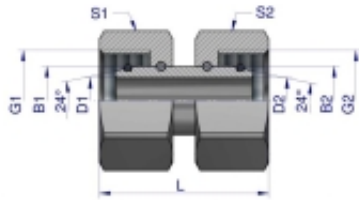

Link do produktu: <https://zetrix.pl/zlaczka-hydrauliczna-metryczna-aa-m36x2-28l-warynski-p-13415.html>

Indeks	G1/G2	D1/D2	L	S1/S2	S1/B2
	METRYCZNY	mm	mm	mm	mm
W-5115150906	M12X1.5	3.0	30.0	14	6
W-5115150808	M14X1.5	4.0	33.0	17	8
W-5115151010	M16X1.5	6.0	33.0	19	10
W-5115151212	M18X1.5	7.5	33.0	22	12
W-5115151515	M22X1.5	10.0	37.0	27	15
W-5115151818	M26X1.5	12.5	36.0	32	18
W-5115152222	M30X2	17.0	42.0	36	22
W-5115152828	M36X2	22.0	45.0	41	28
W-5115153535	M45X2	28.0	48.0	50	35
W-5115154242	M52X2	34.0	48.0	60	42

## Złączka hydrauliczna metryczna AA M36x2 28L Waryński

Cena	<b>46,69 zł</b>
Numer katalogowy	<b>178399996</b>
Kod producenta	<b>20119</b>
Kod EAN	<b>5902287189858</b>

### Opis produktu

Złączka hydrauliczna metryczna AA M36x2 28L Waryński. Elementy złączne zostały zaprojektowane i wykonane zgodnie z obowiązującymi normami, które szczegółowo opisują wymagania jakościowe i wymiarowe. Są kompatybilne z elementami złącznymi innych renomowanych producentów hydrauliki siłowej.