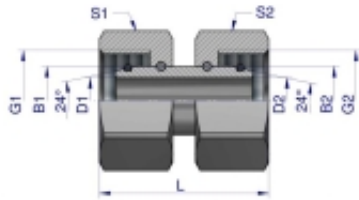

Link do produktu: <https://zetrix.pl/zlaczka-hydrauliczna-metryczna-aa-m36x2-28l-warynski-p-13415.html>

Indeks	G1/G2	D1/D2	L	S1/S2	S1/B2
	METRYCZNY	mm	mm	mm	mm
W-5115150906	M12X1.5	3.0	20.0	14	6
W-5115150808	M14X1.5	4.0	33.0	17	8
W-5115151010	M16X1.5	6.0	33.0	19	10
W-5115151212	M18X1.5	7.5	33.0	22	12
W-5115151515	M22X1.5	10.0	37.0	27	15
W-5115151818	M26X1.5	12.5	36.0	32	18
W-5115152222	M30X2	17.0	42.0	36	22
W-5115152828	M36X2	22.0	45.0	41	28
W-5115153535	M45X2	28.0	48.0	50	35
W-5115154242	M52X2	34.0	48.0	60	42

Złączka hydrauliczna metryczna AA M36x2 28L Waryński

Cena	46,69 zł
Numer katalogowy	178399996
Kod producenta	20119
Kod EAN	5902287189858

Opis produktu

Złączka hydrauliczna metryczna AA M36x2 28L Waryński. Elementy złączne zostały zaprojektowane i wykonane zgodnie z obowiązującymi normami, które szczegółowo opisują wymagania jakościowe i wymiarowe. Są kompatybilne z elementami złącznymi innych renomowanych producentów hydrauliki siłowej.