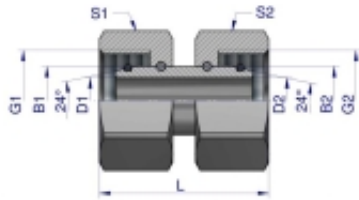

Link do produktu: <https://zetrix.pl/zlaczka-hydrauliczna-metryczna-aa-m45x2-35l-warynski-p-13416.html>

Indeks	G1/G2	D1/D2	L	S1/S2	S1/B2
	METRYCZNY	mm	mm	mm	mm
W-5115150505	M12X1.5	3.0	20.0	14	6
W-5115150808	M14X1.5	4.0	33.0	17	8
W-5115151010	M16X1.5	6.0	33.0	19	10
W-5115151212	M18X1.5	7.5	33.0	22	12
W-5115151515	M22X1.5	10.0	37.0	27	15
W-5115151818	M26X1.5	12.5	36.0	32	18
W-5115152222	M30X2	17.0	42.0	36	22
W-5115152626	M36X2	22.0	45.0	41	26
W-5115153535	M45X2	26.0	48.0	50	35
W-5115154242	M52X2	34.0	48.0	60	42

Złączka hydrauliczna metryczna AA M45x2 35L Waryński

Cena	65,67 zł
Numer katalogowy	178400000
Kod producenta	20120
Kod EAN	5902287189865

Opis produktu

Złączka hydrauliczna metryczna AA M45x2 35L Waryński. Elementy złączne zostały zaprojektowane i wykonane zgodnie z obowiązującymi normami, które szczegółowo opisują wymagania jakościowe i wymiarowe. Są kompatybilne z elementami złącznymi innych renomowanych producentów hydrauliki siłowej.