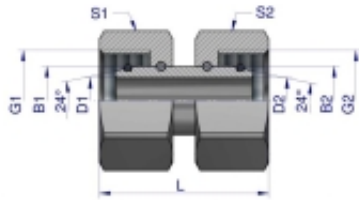

Link do produktu: <https://zetrix.pl/zlaczka-hydrauliczna-metryczna-aa-m45x2-35l-warynski-p-13416.html>

Indeks	G1/G2	D1/D2	L	S1/S2	S1/B2
	METRYCZNY	mm	mm	mm	mm
W-511515006	M12X1.5	3.0	20.0	14	6
W-511515088	M14X1.5	4.0	33.0	17	8
W-5115151010	M16X1.5	6.0	33.0	19	10
W-5115151212	M18X1.5	7.5	33.0	22	12
W-5115151515	M22X1.5	10.0	37.0	27	15
W-5115151818	M26X1.5	12.5	36.0	32	18
W-5115152222	M30X2	17.0	42.0	36	22
W-5115152828	M36X2	22.0	45.0	41	28
W-5115153535	M45X2	26.0	48.0	50	35
W-5115154242	M52X2	34.0	48.0	60	42

Złączka hydrauliczna metryczna AA M45x2 35L Waryński

Cena	65,67 zł
Numer katalogowy	178400000
Kod producenta	20120
Kod EAN	5902287189865

Opis produktu

Złączka hydrauliczna metryczna AA M45x2 35L Waryński. Elementy złączne zostały zaprojektowane i wykonane zgodnie z obowiązującymi normami, które szczegółowo opisują wymagania jakościowe i wymiarowe. Są kompatybilne z elementami złącznymi innych renomowanych producentów hydrauliki siłowej.