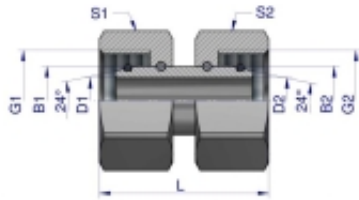

Link do produktu: <https://zetrix.pl/zlaczka-hydrauliczna-metryczna-aa-m45x2-35l-warynski-p-13416.html>

Złączka hydrauliczna metryczna AA M45x2 35L Waryński

Indeks	G1/G2	D1/D2	L	S1/S2	S1/B2
	METRYCZNY	mm	mm	mm	mm
W-511515006	M12X1.5	3.0	20.0	14	6
W-511515088	M14X1.5	4.0	33.0	17	8
W-5115151010	M16X1.5	6.0	33.0	19	10
W-5115151212	M18X1.5	7.5	33.0	22	12
W-5115151515	M22X1.5	10.0	37.0	27	15
W-5115151818	M26X1.5	12.5	36.0	32	18
W-5115152222	M30X2	17.0	42.0	36	22
W-5115152828	M36X2	22.0	45.0	41	28
W-5115153535	M45X2	28.0	48.0	50	35
W-5115154242	M52X2	34.0	48.0	60	42

Cena **65,67 zł**Numer katalogowy **178400000**Kod producenta **20120**Kod EAN **5902287189865**

Opis produktu

Złączka hydrauliczna metryczna AA M45x2 35L Waryński. Elementy złączne zostały zaprojektowane i wykonane zgodnie z obowiązującymi normami, które szczegółowo opisują wymagania jakościowe i wymiarowe. Są kompatybilne z elementami złącznymi innych renomowanych producentów hydrauliki siłowej.