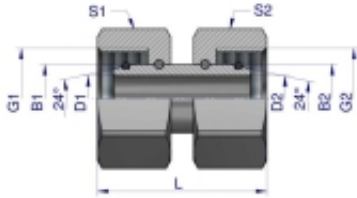

Link do produktu: <https://zetrix.pl/zlaczka-hydrauliczna-metryczna-aa-m52x2-42l-warynski-p-13419.html>

## Złączka hydrauliczna metryczna AA M52x2 42L Waryński

Indeks	G1/G2	D1/D2	L	S1/S2	S1/B2
	METRYCZNY	mm	mm	mm	mm
W-511515006	M12X1.5	3.0	20.0	14	6
W-511515088	M14X1.5	4.0	33.0	17	8
W-5115151010	M16X1.5	6.0	33.0	19	10
W-5115151212	M18X1.5	7.5	33.0	22	12
W-5115151515	M22X1.5	10.0	37.0	27	15
W-5115151818	M26X1.5	12.5	36.0	32	18
W-5115152222	M30X2	17.0	42.0	36	22
W-5115152828	M36X2	22.0	45.0	41	28
W-5115153535	M45X2	28.0	48.0	50	35
W-5115154242	M52X2	34.0	48.0	60	42

### Opis produktu

Złączka hydrauliczna metryczna AA M52x2 42L Waryński. Elementy złączne zostały zaprojektowane i wykonane zgodnie z obowiązującymi normami, które szczegółowo opisują wymagania jakościowe i wymiarowe. Są kompatybilne z elementami złącznymi innych renomowanych producentów hydrauliki siłowej.