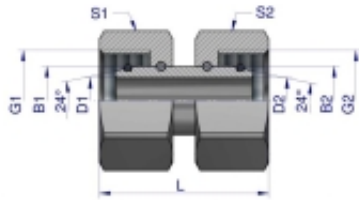

Link do produktu: <https://zetrix.pl/zlaczka-hydrauliczna-metryczna-aa-m52x2-42l-warynski-p-13419.html>

Indeks	G1/G2	D1/D2	L	S1/S2	S1/B2
	METRYCZNY		mm	mm	mm
W-5115150505	M12X1.5	3.0	20.0	14	6
W-5115150808	M14X1.5	4.0	33.0	17	8
W-5115151010	M16X1.5	6.0	33.0	19	10
W-5115151212	M18X1.5	7.5	33.0	22	12
W-5115151515	M22X1.5	10.0	37.0	27	15
W-5115151818	M26X1.5	12.5	36.0	32	18
W-5115152222	M30X2	17.0	42.0	36	22
W-5115152828	M36X2	22.0	45.0	41	28
W-5115153535	M45X2	28.0	48.0	50	35
W-5115154242	M52X2	34.0	48.0	60	42

Złączka hydrauliczna metryczna AA M52x2 42L Waryński

Cena	91,95 zł
Numer katalogowy	178400013
Kod producenta	20121
Kod EAN	5902287189872

Opis produktu

Złączka hydrauliczna metryczna AA M52x2 42L Waryński. Elementy złączne zostały zaprojektowane i wykonane zgodnie z obowiązującymi normami, które szczegółowo opisują wymagania jakościowe i wymiarowe. Są kompatybilne z elementami złącznymi innych renomowanych producentów hydrauliki siłowej.