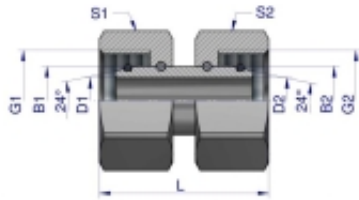

Link do produktu: <https://zetrix.pl/zlaczka-hydrauliczna-metryczna-aa-m52x2-42l-warynski-p-13419.html>

Indeks	G1/G2	D1/D2	L	S1/S2	S1/B2
	METRYCZNY		mm	mm	mm
W-511515006	M12X1.5	3.0	20.0	14	6
W-511515008	M14X1.5	4.0	33.0	17	8
W-5115151010	M16X1.5	6.0	33.0	19	10
W-5115151212	M18X1.5	7.5	33.0	22	12
W-5115151515	M22X1.5	10.0	37.0	27	15
W-5115151818	M26X1.5	12.5	36.0	32	18
W-5115152222	M30X2	17.0	42.0	36	22
W-5115152828	M36X2	22.0	45.0	41	28
W-5115153535	M45X2	28.0	48.0	50	35
W-5115154242	M52X2	34.0	48.0	60	42

Złączka hydrauliczna metryczna AA M52x2 42L Waryński

Cena	91,95 zł
Numer katalogowy	178400013
Kod producenta	20121
Kod EAN	5902287189872

Opis produktu

Złączka hydrauliczna metryczna AA M52x2 42L Waryński. Elementy złączne zostały zaprojektowane i wykonane zgodnie z obowiązującymi normami, które szczegółowo opisują wymagania jakościowe i wymiarowe. Są kompatybilne z elementami złącznymi innych renomowanych producentów hydrauliki siłowej.