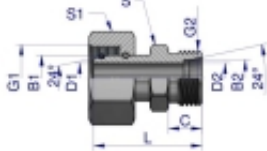

Link do produktu: <https://zetrix.pl/zlaczka-hydrauliczna-metryczna-ab-xkor-a-m22x1.5-15l-b-m12x1.5-06l-warynski-sprzedawane-po-2-p-13734.html>

Złączka hydrauliczna metryczna AB (XKOR) A-M22x1.5 15L / B-M12x1.5 06L Waryński (sprzedawane po 2)

Cena	32,65 zł
Numer katalogowy	178401764
Kod producenta	20438
Kod EAN	5902287193046

Opis produktu

Złączka hydrauliczna metryczna AB (XKOR) A-M22x1.5 15L / B-M12x1.5 06L Waryński. Elementy złączne zostały zaprojektowane i wykonane zgodnie z obowiązującymi normami, które szczegółowo opisują wymagania jakościowe i wymiarowe. Są kompatybilne z elementami złącznymi innych renomowanych producentów hydrauliki siłowej.