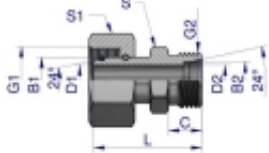

Link do produktu: <https://zetrix.pl/zlaczka-hydrauliczna-metryczna-ab-xkor-a-m22x1.5-15l-b-m18x1.5-12l-warynski-sprzedawane-po-5-p-13744.html>

Złączka hydrauliczna metryczna AB (XKOR) A-M22x1.5 15L / B-M18x1.5 12L Waryński (sprzedawane po 5)

Cena

65,59 zł

Numer katalogowy

178401968

Kod producenta

20448

Kod EAN

5902287193145

Opis produktu

Złączka hydrauliczna metryczna AB (XKOR) A-M22x1.5 15L / B-M18x1.5 12L Waryński. Elementy złączne zostały zaprojektowane i wykonane zgodnie z obowiązującymi normami, które szczegółowo opisują wymagania jakościowe i wymiarowe. Są kompatybilne z elementami złącznymi innych renomowanych producentów hydrauliki siłowej.