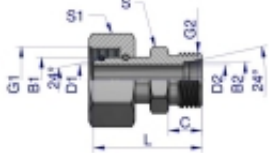

Link do produktu: <https://zetrix.pl/zlaczka-hydrauliczna-metryczna-ab-xkor-a-m26x15-18l-b-m16x15-10l-warynski-p-13740.html>

Złączka hydrauliczna metryczna AB (XKOR) A-M26x1.5 18L / B-M16x1.5 10L Waryński

Cena

22,49 zł

Numer katalogowy

178401952

Kod producenta

20444

Kod EAN

5902287193107

Opis produktu

Złączka hydrauliczna metryczna AB (XKOR) A-M26x1.5 18L / B-M16x1.5 10L Waryński. Elementy złączne zostały zaprojektowane i wykonane zgodnie z obowiązującymi normami, które szczegółowo opisują wymagania jakościowe i wymiarowe. Są kompatybilne z elementami złącznymi innych renomowanych producentów hydrauliki siłowej.