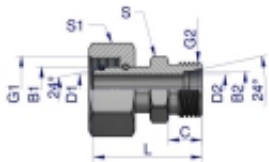

Link do produktu: <https://zetrix.pl/zlaczka-hydrauliczna-metryczna-ab-xkor-a-m30x2-22l-b-m16x1.5-10l-warynski-p-13741.html>

Złączka hydrauliczna metryczna AB (XKOR) A-M30x2 22L / B-M16x1.5 10L Waryński

Cena	28,02 zł
Numer katalogowy	178401956
Kod producenta	20445
Kod EAN	5902287193114

Opis produktu

Złączka hydrauliczna metryczna AB (XKOR) A-M30x2 22L / B-M16x1.5 10L Waryński. Elementy złączne zostały zaprojektowane i wykonane zgodnie z obowiązującymi normami, które szczegółowo opisują wymagania jakościowe i wymiarowe. Są kompatybilne z elementami złącznymi innych renomowanych producentów hydrauliki siłowej.