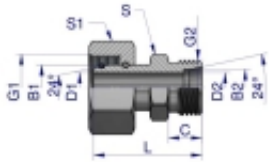

Link do produktu: <https://zetrix.pl/zlaczka-hydrauliczna-metryczna-ab-xkor-a-m30x2-22l-b-m16x15-10l-warynski-p-13741.html>

Złączka hydrauliczna metryczna AB (XKOR) A-M30x2 22L / B-M16x1.5 10L Waryński

Cena	28,02 zł
Numer katalogowy	178401956
Kod producenta	20445
Kod EAN	5902287193114

Opis produktu

Złączka hydrauliczna metryczna AB (XKOR) A-M30x2 22L / B-M16x1.5 10L Waryński. Elementy złączne zostały zaprojektowane i wykonane zgodnie z obowiązującymi normami, które szczegółowo opisują wymagania jakościowe i wymiarowe. Są kompatybilne z elementami złącznymi innych renomowanych producentów hydrauliki siłowej.