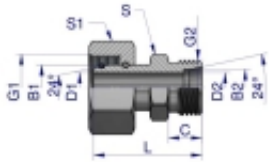

Link do produktu: <https://zetrix.pl/zlaczka-hydrauliczna-metryczna-ab-xkor-a-m30x2-22l-b-m18x1.5-12l-warynski-p-13746.html>

Złączka hydrauliczna metryczna AB (XKOR) A-M30x2 22L / B-M18x1.5 12L Waryński

Cena	28,02 zł
Numer katalogowy	178401975
Kod producenta	20450
Kod EAN	5902287193169

Opis produktu

Złączka hydrauliczna metryczna AB (XKOR) A-M30x2 22L / B-M18x1.5 12L Waryński. Elementy złączne zostały zaprojektowane i wykonane zgodnie z obowiązującymi normami, które szczegółowo opisują wymagania jakościowe i wymiarowe. Są kompatybilne z elementami złącznymi innych renomowanych producentów hydrauliki siłowej.