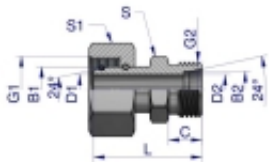

Link do produktu: <https://zetrix.pl/zlaczka-hydrauliczna-metryczna-ab-xkor-a-m30x2-22l-b-m18x1.5-12l-warynski-p-13746.html>

Złączka hydrauliczna metryczna AB (XKOR) A-M30x2 22L / B-M18x1.5 12L Waryński

Cena	28,02 zł
Numer katalogowy	178401975
Kod producenta	20450
Kod EAN	5902287193169

Opis produktu

Złączka hydrauliczna metryczna AB (XKOR) A-M30x2 22L / B-M18x1.5 12L Waryński. Elementy złączne zostały zaprojektowane i wykonane zgodnie z obowiązującymi normami, które szczegółowo opisują wymagania jakościowe i wymiarowe. Są kompatybilne z elementami złącznymi innych renomowanych producentów hydrauliki siłowej.