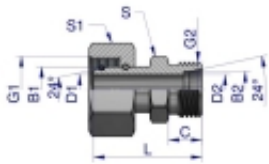

Link do produktu: <https://zetrix.pl/zlaczka-hydrauliczna-metryczna-ab-xkor-a-m30x2-22l-b-m18x1.5-12l-warynski-p-13746.html>

Złączka hydrauliczna metryczna AB (XKOR) A-M30x2 22L / B-M18x1.5 12L Waryński

Cena	28,02 zł
Numer katalogowy	178401975
Kod producenta	20450
Kod EAN	5902287193169

Opis produktu

Złączka hydrauliczna metryczna AB (XKOR) A-M30x2 22L / B-M18x1.5 12L Waryński. Elementy złączne zostały zaprojektowane i wykonane zgodnie z obowiązującymi normami, które szczegółowo opisują wymagania jakościowe i wymiarowe. Są kompatybilne z elementami złącznymi innych renomowanych producentów hydrauliki siłowej.