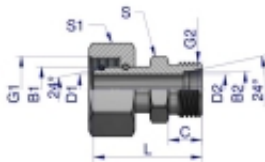

Link do produktu: <https://zetrix.pl/zlaczka-hydrauliczna-metryczna-ab-xkor-a-m30x2-22l-b-m22x1.5-15l-warynski-p-13750.html>

Złączka hydrauliczna metryczna AB (XKOR) A-M30x2 22L / B-M22x1.5 15L Waryński

Cena

28,02 zł

Numer katalogowy

178401991

Kod producenta

20454

Kod EAN

5902287193206

Opis produktu

Złączka hydrauliczna metryczna AB (XKOR) A-M30x2 22L / B-M22x1.5 15L Waryński. Elementy złączne zostały zaprojektowane i wykonane zgodnie z obowiązującymi normami, które szczegółowo opisują wymagania jakościowe i wymiarowe. Są kompatybilne z elementami złącznymi innych renomowanych producentów hydrauliki siłowej.