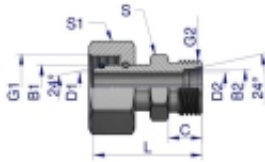

Link do produktu: <https://zetrix.pl/zlaczka-hydrauliczna-metryczna-ab-xkor-a-m30x2-22l-b-m22x1.5-15l-warynski-p-13750.html>

Złączka hydrauliczna metryczna AB (XKOR) A-M30x2 22L / B-M22x1.5 15L Waryński

Cena

28,02 zł

Numer katalogowy

178401991

Kod producenta

20454

Kod EAN

5902287193206

Opis produktu

Złączka hydrauliczna metryczna AB (XKOR) A-M30x2 22L / B-M22x1.5 15L Waryński. Elementy złączne zostały zaprojektowane i wykonane zgodnie z obowiązującymi normami, które szczegółowo opisują wymagania jakościowe i wymiarowe. Są kompatybilne z elementami złącznymi innych renomowanych producentów hydrauliki siłowej.