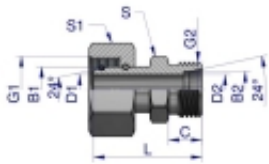

Link do produktu: <https://zetrix.pl/zlaczka-hydrauliczna-metryczna-ab-xkor-a-m36x2-28l-b-m18x1.5-12l-warynski-p-13747.html>

Złączka hydrauliczna metryczna AB (XKOR) A-M36x2 28L / B-M18x1.5 12L Waryński

Cena	39,68 zł
Numer katalogowy	178401979
Kod producenta	20451
Kod EAN	5902287193176

Opis produktu

Złączka hydrauliczna metryczna AB (XKOR) A-M36x2 28L / B-M18x1.5 12L Waryński. Elementy złączne zostały zaprojektowane i wykonane zgodnie z obowiązującymi normami, które szczegółowo opisują wymagania jakościowe i wymiarowe. Są kompatybilne z elementami złącznymi innych renomowanych producentów hydrauliki siłowej.