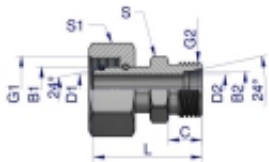

Link do produktu: <https://zetrix.pl/zlaczka-hydrauliczna-metryczna-ab-xkor-a-m36x2-28l-b-m22x1.5-15l-warynski-p-13751.html>

Złączka hydrauliczna metryczna AB (XKOR) A-M36x2 28L / B-M22x1.5 15L Waryński

Cena

44,34 zł

Numer katalogowy

178401994

Kod producenta

20455

Kod EAN

5902287193213

Opis produktu

Złączka hydrauliczna metryczna AB (XKOR) A-M36x2 28L / B-M22x1.5 15L Waryński. Elementy złączne zostały zaprojektowane i wykonane zgodnie z obowiązującymi normami, które szczegółowo opisują wymagania jakościowe i wymiarowe. Są kompatybilne z elementami złącznymi innych renomowanych producentów hydrauliki siłowej.