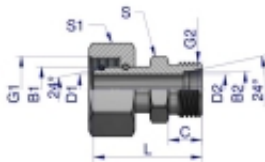

Link do produktu: <https://zetrix.pl/zlaczka-hydrauliczna-metryczna-ab-xkor-a-m36x2-28l-b-m26x1.5-18l-warynski-p-13754.html>

Złączka hydrauliczna metryczna AB (XKOR) A-M36x2 28L / B-M26x1.5 18L Waryński

Cena

46,69 zł

Numer katalogowy

178402005

Kod producenta

20458

Kod EAN

5902287193244

Opis produktu

Złączka hydrauliczna metryczna AB (XKOR) A-M36x2 28L / B-M26x1.5 18L Waryński. Elementy złączne zostały zaprojektowane i wykonane zgodnie z obowiązującymi normami, które szczegółowo opisują wymagania jakościowe i wymiarowe. Są kompatybilne z elementami złącznymi innych renomowanych producentów hydrauliki siłowej.