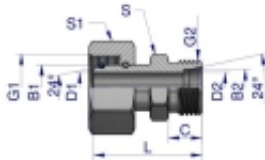

Link do produktu: <https://zetrix.pl/zlaczka-hydrauliczna-metryczna-ab-xkor-a-m36x2-28l-b-m26x1.5-18l-warynski-p-13754.html>

Złączka hydrauliczna metryczna AB (XKOR) A-M36x2 28L / B-M26x1.5 18L Waryński

Cena	46,69 zł
Numer katalogowy	178402005
Kod producenta	20458
Kod EAN	5902287193244

Opis produktu

Złączka hydrauliczna metryczna AB (XKOR) A-M36x2 28L / B-M26x1.5 18L Waryński. Elementy złączne zostały zaprojektowane i wykonane zgodnie z obowiązującymi normami, które szczegółowo opisują wymagania jakościowe i wymiarowe. Są kompatybilne z elementami złącznymi innych renomowanych producentów hydrauliki siłowej.